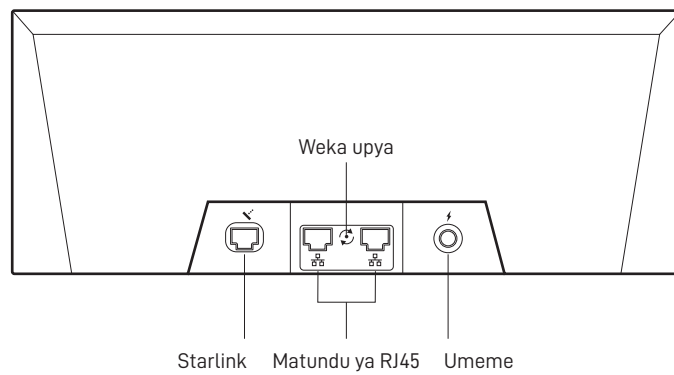

STARLINK | VIPIMO VYA STANDARD

Ni Nini Kwenye Sanduku

Standard

Kiweko

Ruta ya Gen 3

Kebo ya Starlink

Mita 1.5
(futi 4.92)

Kebo ya Umeme wa AC

Mita 1.5
(futi 4.92)

Kigawi cha Umeme

Mita 1.5 m
(futi 4.92)

Uzito wa Kifurushi:

Kilo 6.73 (ratili 14.83)

Vipimo vya Kifurushi:

Milimita 652.4 x 451.7 x 97.9 (inchi 25.69 x 17.78 x 3.84)

Antena	Mkusanyo wa Msururu wa Kielektroniki
Mwonekano	110°
Mwelekeo	Uelekezaji wa Mkonu wa Unaosaidiwa na Programu
Uzito	Kilo 2.9 (ratili 6.4) Kilo 3.2 (ratili 7) na Kiweko Kilo 3.8 (ratili 8.3) na Kiweko na Kebo ya mita 15
Ukadiriaji wa Mazingira	IP67 Aina ya 4
Halijoto ya Uendeshaji	-30°C hadi 50°C (-22°F hadi 122°F)
Kasi ya Upepo	Inafanya kazi: 96 kph na zaidi (60 mph na zaidi)
Uwezo wa Kuyeyuka kwa Theluji	Hadi milimita 40 / saa (inchi 1.5 / saa)
Matumizi ya Umeme	Wastani: Wati 75 - 100

Milimita 142
(inchi 5.6)

Milimita 184
(inchi 7.2)

Milimita 27.4
(inchi 1.1)

Vipimo vya Bidhaa	Milimita 43.4 x 298.6 x 120.4 (inchi 1.7 x inchi 11.76 x inchi 4.74)
Teknolojia ya Wi-Fi	802.11 a/b/g/n/ac/ax
Toleo	WiFi 6
Redio	Tri Band 4 x 4 MU-MIMO
Matundu ya Ethaneti	Matundu mawili (2) ya Kitasa cha Ethaneti cha LAN yaliyo na kifuniko kinachoweza kuondolewa
Ufikiaji	Hadi m ² 297 (ft ² 3,200)
Halijoto ya Uendeshaji	-30°C hadi 50°C (-22°F hadi 122°F)
Uzito	Kilo 0.57 (ratili 1.25)
Usalama	WPA2
Ukadiraji wa Mazingira	Ukadiraji wa IP56 (Isiyopenya Maji), imetengenezwa kwa ajili ya matumizi ya ndani
Kiashirio cha Umeme	LED bamba, kona ya chini kushoto ya ruta
Upatanifu wa Wavu	Inachukuana na Starlink Toleo la 2 na Nodi za Wavu Toleo la 3, hadi Nodi 3 za Wavu wa Starlink *Haichukuani na mifumo ya wavu ya washirika wengine
Vifaa	Unganisha hadi vifaa 235

Milimita 173
(inchi 6.8)

Milimita 93
(inchi 3.66)

Milimita 35.75
(inchi 1.4)

Vipimo vya Bidhaa

Milimita 173 x 93 x 35.75
(inchi 6.8 x inchi 3.66 x inchi 1.4)

Uzito

Kilo 0.65 (ratili 1.43)

Ukadiriaji wa Mazingira