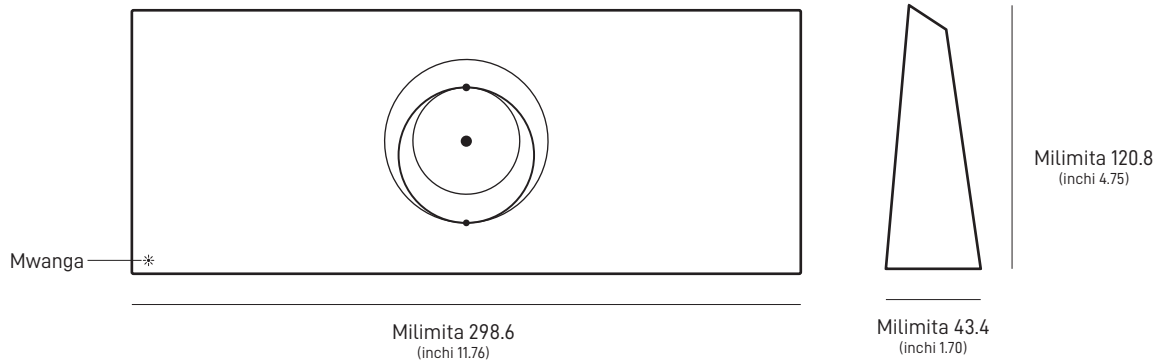

Mita 1.5
(futi 4.92)

Kigawi cha Umeme

Mita 1.5 m
(futi 4.92)

Uzito wa Kifurushi:

Kilo 6.73 (ratili 14.83)

Vipimo vya Kifurushi:

Milimita 652.4 x 451.7 x 97.9 (inchi 25.69 x 17.78 x 3.84)

Antena	Mkusanyo wa Msururu wa Kielektroniki
Mwonekano	110°
Mwelekeo	Uelekezaji wa Mkonu wa Unaosaidiwa na Programu
Uzito	Kilo 2.9 (ratili 6.4) Kilo 3.2 (ratili 7) na Kiweko Kilo 3.8 (ratili 8.3) na Kiweko na Kebo ya mita 15
Ukadiriaji wa Mazingira	IP67 Aina ya 4
Halijoto ya Uendeshaji	-30°C hadi 50°C (-22°F hadi 122°F)
Kasi ya Upepo	Inafanya kazi: 96 kph na zaidi (60 mph na zaidi)
Uwezo wa Kuyeyuka kwa Theluji	Hadi milimita 40 / saa (inchi 1.5 / saa)
Matumizi ya Umeme	Wastani: Wati 75 - 100

Milimita 142
(inchi 5.6)

Milimita 184
(inchi 7.2)

Milimita 27.4
(inchi 1.1)

Vipimo vya Bidhaa	Milimita 43.4 x 298.6 x 120.4 (inchi 1.7 x inchi 11.76 x inchi 4.74)
Teknolojia ya Wi-Fi	802.11 a/b/g/n/ac/ax
Toleo	WiFi 6
Redio	Tri Band 4 x 4 MU-MIMO
Matundu ya Ethaneti	Matundu mawili (2) ya Kitasa cha Ethaneti cha LAN yaliyo na kifuniko kinachoweza kuondolewa
Ufikiaji	Hadi m ² 297 (ft ² 3,200)
Halijoto ya Uendeshaji	-30°C hadi 50°C (-22°F hadi 122°F)
Uzito	Kilo 0.57 (ratili 1.25)
Usalama	WPA2
Ukadiraji wa Mazingira	Ukadiraji wa IP56 (Isiyopenya Maji), imetengenezwa kwa ajili ya matumizi ya ndani
Kiashirio cha Umeme	LED bamba, kona ya chini kushoto ya ruta
Upatanifu wa Wavu	Inachukuana na Starlink Toleo la 2 na Nodi za Wavu Toleo la 3, hadi Nodi 3 za Wavu wa Starlink *Haichukuani na mifumo ya wavu ya washirika wengine
Vifaa	Unganisha hadi vifaa 235

Milimita 173
(inchi 6.8)

Milimita 93
(inchi 3.66)

Milimita 35.75
(inchi 1.4)

Vipimo vya Bidhaa

Milimita 173 x 93 x 35.75
(inchi 6.8 x inchi 3.66 x inchi 1.4)

Uzito

Kilo 0.65 (ratili 1.43)

Ukadiriaji wa Mazingira