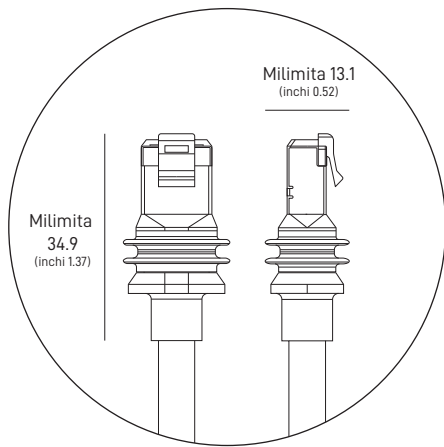

Mita 1.5
(futi 4.92)

Kigawi cha Umeme

Mita 1.5 m
(futi 4.92)

Uzito wa Kifurushi:

Kilo 6.73 (ratili 14.83)

Vipimo vya Kifurushi:

Milimita 652.4 x 451.7 x 97.9 (inchi 25.69 x 17.78 x 3.84)

Antena	Mkusanyo wa Msururu wa Kielektroniki
Mwonekano	110°
Mwelekeo	Uelekezaji wa Mkonu wa Unaosaidiwa na Programu
Uzito	Kilo 2.9 (ratili 6.4) Kilo 3.2 (ratili 7) na Kiweko Kilo 3.8 (ratili 8.3) na Kiweko na Kebo ya mita 15
Ukadiriaji wa Mazingira	IP67 Aina ya 4
Halijoto ya Uendeshaji	-30°C hadi 50°C (-22°F hadi 122°F)
Kasi ya Upepo	Inafanya kazi: 96 kph na zaidi (60 mph na zaidi)
Uwezo wa Kuyeyuka kwa Theluji	Hadi milimita 40 / saa (inchi 1.5 / saa)
Matumizi ya Umeme	Wastani: Wati 75 - 100

Milimita 142
(inchi 5.6)

Milimita 184
(inchi 7.2)

Milimita 27.4
(inchi 1.1)

Vipimo vya Bidhaa	Milimita 43.4 x 298.6 x 120.4 (inchi 1.7 x inchi 11.76 x inchi 4.74)
Teknolojia ya Wi-Fi	802.11 a/b/g/n/ac/ax
Toleo	WiFi 6
Redio	Tri Band 4 x 4 MU-MIMO
Matundu ya Ethaneti	Matundu mawili (2) ya Kitasa cha Ethaneti cha LAN yaliyo na kifuniko kinachoweza kuondolewa
Ufikiaji	Hadi m ² 297 (ft ² 3,200)
Halijoto ya Uendeshaji	-30°C hadi 50°C (-22°F hadi 122°F)
Uzito	Kilo 0.57 (ratili 1.25)
Usalama	WPA2
Ukadiraji wa Mazingira	Ukadiraji wa IP56 (Isiyopenya Maji), imetengenezwa kwa ajili ya matumizi ya ndani
Kiashirio cha Umeme	LED bamba, kona ya chini kushoto ya ruta
Upatanifu wa Wavu	Inachukuana na Starlink Toleo la 2 na Nodi za Wavu Toleo la 3, hadi Nodi 3 za Wavu wa Starlink *Haichukuani na mifumo ya wavu ya washirika wengine
Vifaa	Unganisha hadi vifaa 235

Milimita 173
(inchi 6.8)

Milimita 93
(inchi 3.66)

Milimita 35.75
(inchi 1.4)

Vipimo vya Bidhaa

Milimita 173 x 93 x 35.75
(inchi 6.8 x inchi 3.66 x inchi 1.4)

Uzito

Kilo 0.65 (ratili 1.43)

Ukadiriaji wa Mazingira

IP66 Aina ya 4

Halijoto ya Uendeshaji

-30°C hadi 60°C (-22°F hadi 140°F)

Vipimo vya Umeme

V100-240 ~ A2.5 Hz 50 - 60

Milimita 13.3
(inchi 0.52)

Milimita 34.45
(inchi 1.35)

Pini ya 1