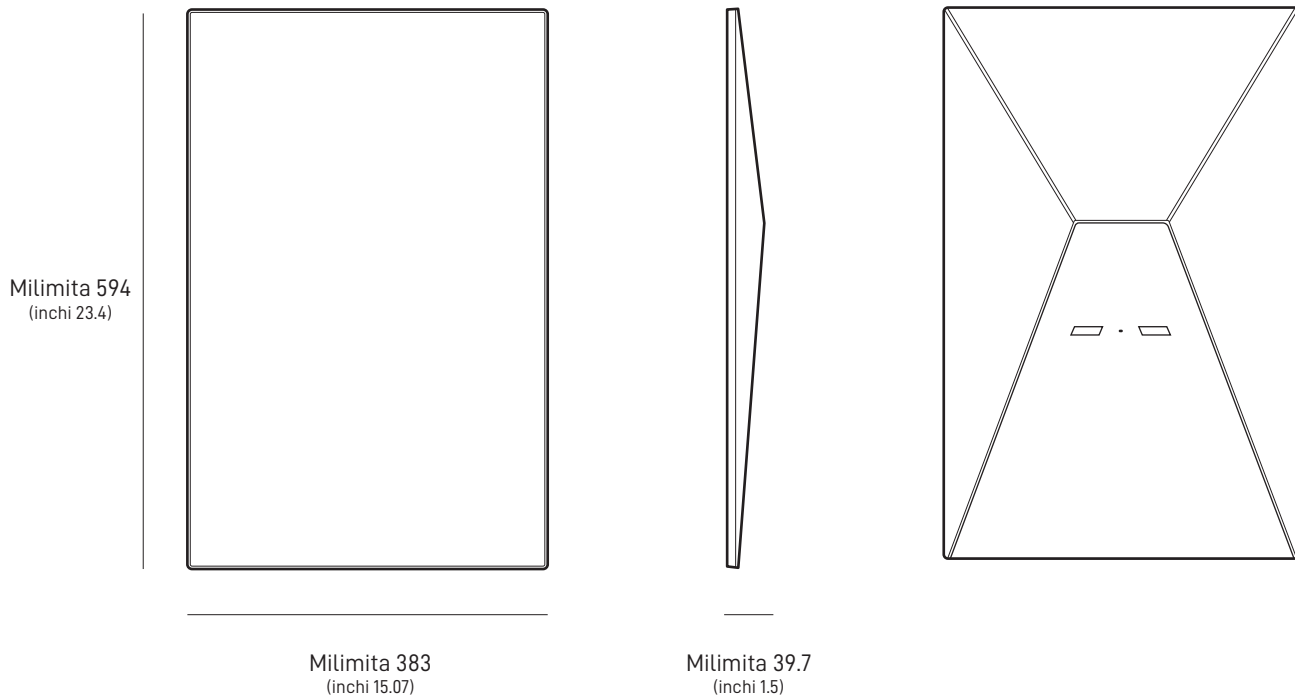

Mita 1.5
(futi 4.92)

Kigawi cha Umeme

Mita 1.5 m
(futi 4.92)

Uzito wa Kifurushi:

Kilo 6.73 (ratili 14.83)

Vipimo vya Kifurushi:

Milimita 652.4 x 451.7 x 97.9 (inchi 25.69 x 17.78 x 3.84)

Antena	Mkusanyo wa Msururu wa Kielektroniki
Mwonekano	110°
Mwelekeo	Uelekezaji wa Mkonu wa Unaosaidiwa na Programu
Uzito	Kilo 2.9 (ratili 6.4) Kilo 3.2 (ratili 7) na Kiweko Kilo 3.8 (ratili 8.3) na Kiweko na Kebo ya mita 15
Ukadiriaji wa Mazingira	IP67 Aina ya 4
Halijoto ya Uendeshaji	-30°C hadi 50°C (-22°F hadi 122°F)
Kasi ya Upepo	Inafanya kazi: 96 kph na zaidi (60 mph na zaidi)
Uwezo wa Kuyeyuka kwa Theluji	Hadi milimita 40 / saa (inchi 1.5 / saa)
Matumizi ya Umeme	Wastani: Wati 75 - 100

Milimita 142
(inchi 5.6)

Milimita 184
(inchi 7.2)

Milimita 27.4
(inchi 1.1)

Vipimo vya Bidhaa	Milimita 43.4 x 298.6 x 120.4 (inchi 1.7 x inchi 11.76 x inchi 4.74)
Teknolojia ya Wi-Fi	802.11 a/b/g/n/ac/ax
Toleo	WiFi 6
Redio	Tri Band 4 x 4 MU-MIMO
Matundu ya Ethaneti	Matundu mawili (2) ya Kitasa cha Ethaneti cha LAN yaliyo na kifuniko kinachoweza kuondolewa
Ufikiaji	Hadi m ² 297 (ft ² 3,200)
Halijoto ya Uendeshaji	-30°C hadi 50°C (-22°F hadi 122°F)
Uzito	Kilo 0.57 (ratili 1.25)
Usalama	WPA2
Ukadiraji wa Mazingira	Ukadiraji wa IP56 (Isiyopenya Maji), imetengenezwa kwa ajili ya matumizi ya ndani
Kiashirio cha Umeme	LED bamba, kona ya chini kushoto ya ruta
Upatanifu wa Wavu	Inachukuana na Starlink Toleo la 2 na Nodi za Wavu Toleo la 3, hadi Nodi 3 za Wavu wa Starlink *Haichukuani na mifumo ya wavu ya washirika wengine
Vifaa	Unganisha hadi vifaa 235

Milimita 173
(inchi 6.8)

Milimita 93
(inchi 3.66)

Milimita 35.75
(inchi 1.4)

Vipimo vya Bidhaa

Milimita 173 x 93 x 35.75
(inchi 6.8 x inchi 3.66 x inchi 1.4)

Uzito

Kilo 0.65 (ratili 1.43)

Ukadiriaji wa Mazingira