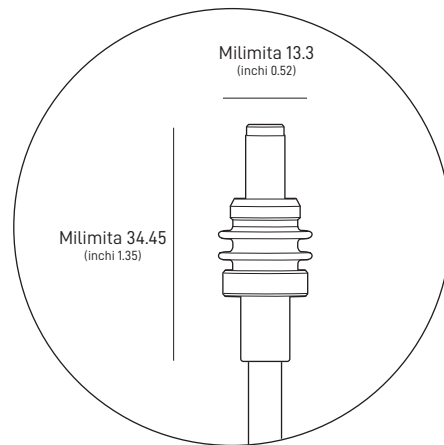

Mita 1.5
(futi 4.92)

Kigawi cha Umeme

Mita 1.5 m
(futi 4.92)

Uzito wa Kifurushi:

Kilo 6.73 (ratili 14.83)

Vipimo vya Kifurushi:

Milimita 652.4 x 451.7 x 97.9 (inchi 25.69 x 17.78 x 3.84)

Antena	Mkusanyo wa Msururu wa Kielektroniki
Mwonekano	110°
Mwelekeo	Uelekezaji wa Mkonu wa Unaosaidiwa na Programu
Uzito	Kilo 2.9 (ratili 6.4) Kilo 3.2 (ratili 7) na Kiweko Kilo 3.8 (ratili 8.3) na Kiweko na Kebo ya mita 15
Ukadiriaji wa Mazingira	IP67 Aina ya 4
Halijoto ya Uendeshaji	-30°C hadi 50°C (-22°F hadi 122°F)
Kasi ya Upepo	Inafanya kazi: 96 kph na zaidi (60 mph na zaidi)
Uwezo wa Kuyeyuka kwa Theluji	Hadi milimita 40 / saa (inchi 1.5 / saa)
Matumizi ya Umeme	Wastani: Wati 75 - 100

Milimita 142
(inchi 5.6)

Milimita 184
(inchi 7.2)

Milimita 27.4
(inchi 1.1)

Vipimo vya Bidhaa	Milimita 43.4 x 298.6 x 120.4 (inchi 1.7 x inchi 11.76 x inchi 4.74)
Teknolojia ya Wi-Fi	802.11 a/b/g/n/ac/ax
Toleo	WiFi 6
Redio	Tri Band 4 x 4 MU-MIMO
Matundu ya Ethaneti	Matundu mawili (2) ya Kitasa cha Ethaneti cha LAN yaliyo na kifuniko kinachoweza kuondolewa
Ufikiaji	Hadi m ² 297 (ft ² 3,200)
Halijoto ya Uendeshaji	-30°C hadi 50°C (-22°F hadi 122°F)
Uzito	Kilo 0.57 (ratili 1.25)
Usalama	WPA2
Ukadiraji wa Mazingira	Ukadiraji wa IP56 (Isiyopenya Maji), imetengenezwa kwa ajili ya matumizi ya ndani
Kiashirio cha Umeme	LED bamba, kona ya chini kushoto ya ruta
Upatanifu wa Wavu	Inachukuana na Starlink Toleo la 2 na Nodi za Wavu Toleo la 3, hadi Nodi 3 za Wavu wa Starlink *Haichukuani na mifumo ya wavu ya washirika wengine
Vifaa	Unganisha hadi vifaa 235

Milimita 173
(inchi 6.8)

Milimita 93
(inchi 3.66)

Milimita 35.75
(inchi 1.4)

Vipimo vya Bidhaa

Milimita 173 x 93 x 35.75
(inchi 6.8 x inchi 3.66 x inchi 1.4)

Uzito

Kilo 0.65 (ratili 1.43)

Ukadiriaji wa Mazingira

IP66 Aina ya 4

Halijoto ya Uendeshaji

-30°C hadi 60°C (-22°F hadi 140°F)

Vipimo vya Umeme

V100-240 ~ A2.5 Hz 50 - 60

Milimita 13.3
(inchi 0.52)

Milimita 34.45
(inchi 1.35)

Pini ya 1