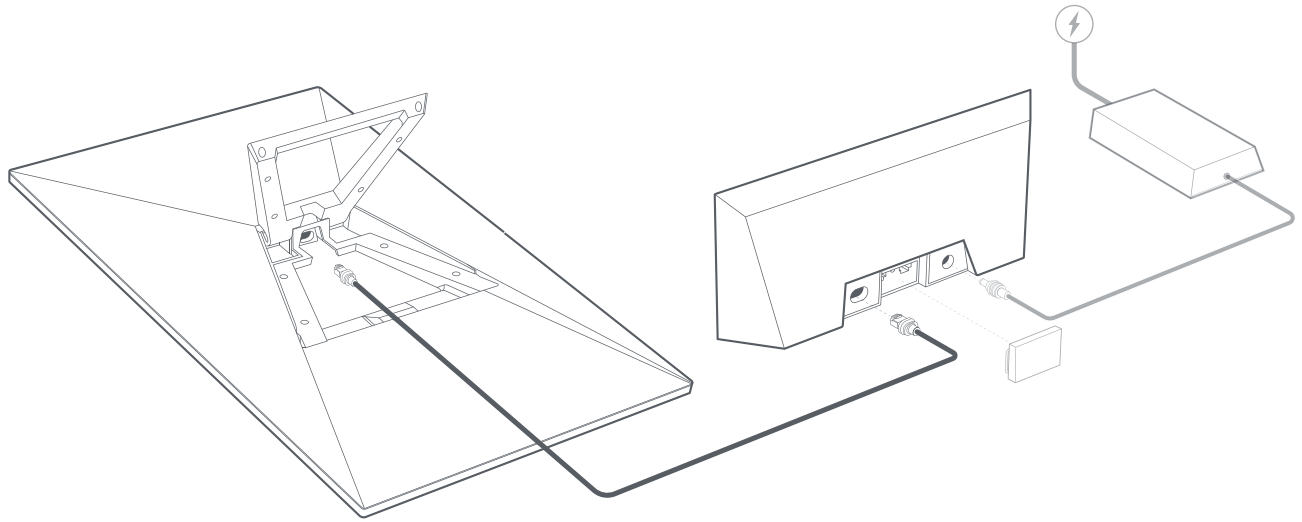

IP66 Aina ya 4

Halijoto ya Uendeshaji

-30°C hadi 60°C (-22°F hadi 140°F)

Vipimo vya Umeme

V100-240 ~ A2.5 Hz 50 - 60

Milimita 13.3
(inchi 0.52)

Milimita 34.45
(inchi 1.35)

Pini ya 1