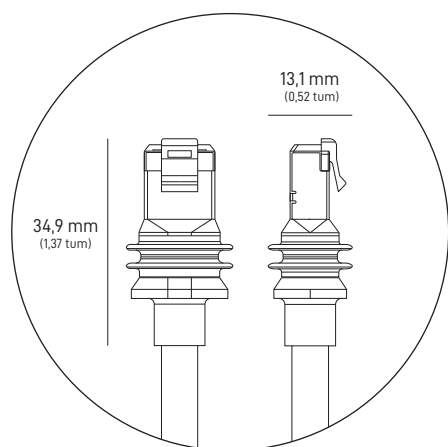

Nättaggat

1,5 m
(4,92 fot)**Paketvikt:** 6,73 kg (14,83 lbs)**Paketmått:** 652,4 x 451,7 x 97,9 mm (25,69 x 17,78 x 3,84 tum)

Antenn	Elektronisk fasad matris
Synfält	110°
Inriktning	Programvaruassisterad manuell inriktning
Vikt	2,9 kg (6,4 lb) 3,2 kg (7 lb) med stativ 3,8 kg (8,3 lb) med stativ och 15 m kabel
Miljöklassificering	IP67 typ 4
Drifttemperatur	-30 °C till 50 °C (-22 °F till 122 °F)
Vindhastighet	Drift: över 96 km/h (60 mph)
Snösmältningskapacitet	Upp till 40 mm/timme (1,5 tum/timme)
Strömförbrukning	Genomsnitt: 75–100 W

Produktmått	43,4 x 298,6 x 120,4 mm (1,7 x 11,76 x 4,74 tum)
Wifi-teknik	802.11 a/b/g/n/ac/ax
Generation	Wifi 6
Radio	Tri Band 4 x 4 MU-MIMO
Ethernet-portar	Två (2) låsbara Ethernet LAN-portar med avtagbart lock
Täckning	Upp till 297 m ² (3 200 ft ²)
Drifttemperatur	-30 °C till 50 °C (-22 °F till 122 °F)
Vikt	0,57 kg (1,25 lbs)
Säkerhet	WPA2
Miljöklassificering	IP56-klassad (vattenbeständig), konfigurerad för inomhusbruk
Strömindikator	LED frontplatta, routerns nedre vänstra hörn
Nätkompatibilitet	Kompatibel med Starlink Gen 2- och Gen 3-meshnoder, upp till 3 Starlink-meshnoder
	*Inte kompatibel med nätsystem från tredje part
Enheter	Anslut upp till 235 enheter

173 mm
(6,8 tum)

93 mm
(3,66 tum)

35,75 mm
(1,4 tum)

Produktmått	173 x 93 x 35,75 mm (6,8 x 3,66 x 1,4 tum)
Vikt	0,65 kg (1,43 lbs)
Miljöklassificering	IP66 typ 4
Drifttemperatur	-30 °C till 60 °C (-22 °F till 140 °F)
Effektspecifikationer	100–240V ~ 2,5A 50–60 Hz

13,3 mm
(0,52 tum)

34,45 mm
(1,35 tum)

Stift 1	Kabelfärg	Stift 2
Sköld	Dränering – endast kabel	Sköld
8	Brun	8
7	Vit/brun	7
6	Grön	6
5	Vit/blå	5
4	Blå	4
3	Vit/grön	3
2	Orange	2
1	Vit/orange	1