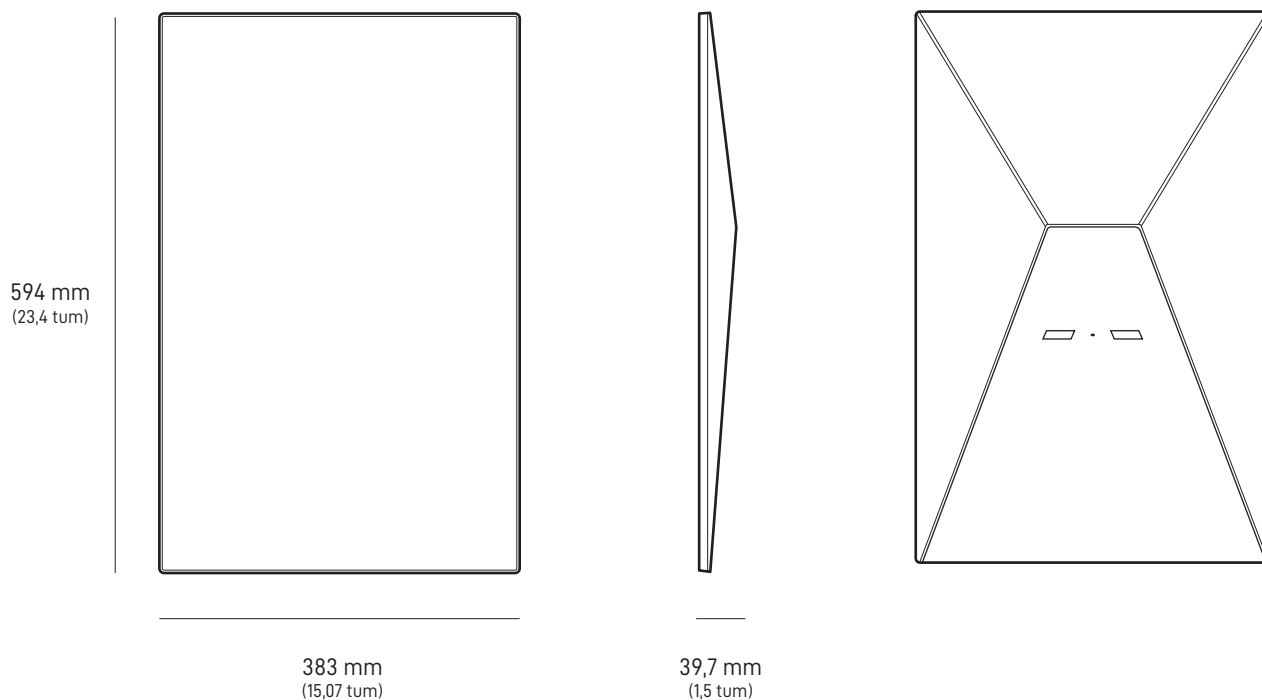

Innehållet i lådan

Standard

Stativ

Gen 3-router

Starlink-kabel

15 m
(49,2 fot)

Strömkabel

1,5 m
(4,92 fot)

Nättaggat

1,5 m
(4,92 fot)**Paketvikt:** 6,73 kg (14,83 lbs)**Paketmått:** 652,4 x 451,7 x 97,9 mm (25,69 x 17,78 x 3,84 tum)

Antenn	Elektronisk fasad matris
Synfält	110°
Inriktning	Programvaruassisterad manuell inriktning
Vikt	2,9 kg (6,4 lb) 3,2 kg (7 lb) med stativ 3,8 kg (8,3 lb) med stativ och 15 m kabel
Miljöklassificering	IP67 typ 4
Drifttemperatur	-30 °C till 50 °C (-22 °F till 122 °F)
Vindhastighet	Drift: över 96 km/h (60 mph)
Snösmältningskapacitet	Upp till 40 mm/timme (1,5 tum/timme)
Strömförbrukning	Genomsnitt: 75–100 W

Produktmått	43,4 x 298,6 x 120,4 mm (1,7 x 11,76 x 4,74 tum)
Wifi-teknik	802.11 a/b/g/n/ac/ax
Generation	Wifi 6
Radio	Tri Band 4 x 4 MU-MIMO
Ethernet-portar	Två (2) låsbara Ethernet LAN-portar med avtagbart lock
Täckning	Upp till 297 m ² (3 200 ft ²)
Drifttemperatur	-30 °C till 50 °C (-22 °F till 122 °F)
Vikt	0,57 kg (1,25 lbs)
Säkerhet	WPA2
Miljöklassificering	IP56-klassad (vattenbeständig), konfigurerad för inomhusbruk
Strömindikator	LED frontplatta, routerns nedre vänstra hörn
Nätkompatibilitet	Kompatibel med Starlink Gen 2- och Gen 3-meshnoder, upp till 3 Starlink-meshnoder
	*Inte kompatibel med nätsystem från tredje part
Enheter	Anslut upp till 235 enheter

173 mm
(6,8 tum)

93 mm
(3,66 tum)

35,75 mm
(1,4 tum)

Produktmått	173 x 93 x 35,75 mm (6,8 x 3,66 x 1,4 tum)
Vikt	0,65 kg (1,43 lbs)
Miljöklassificering	IP66 typ 4
Drifttemperatur	-30 °C till 60 °C (-22 °F till 140 °F)
Effektspecifikationer	100–240V ~ 2,5A 50–60 Hz