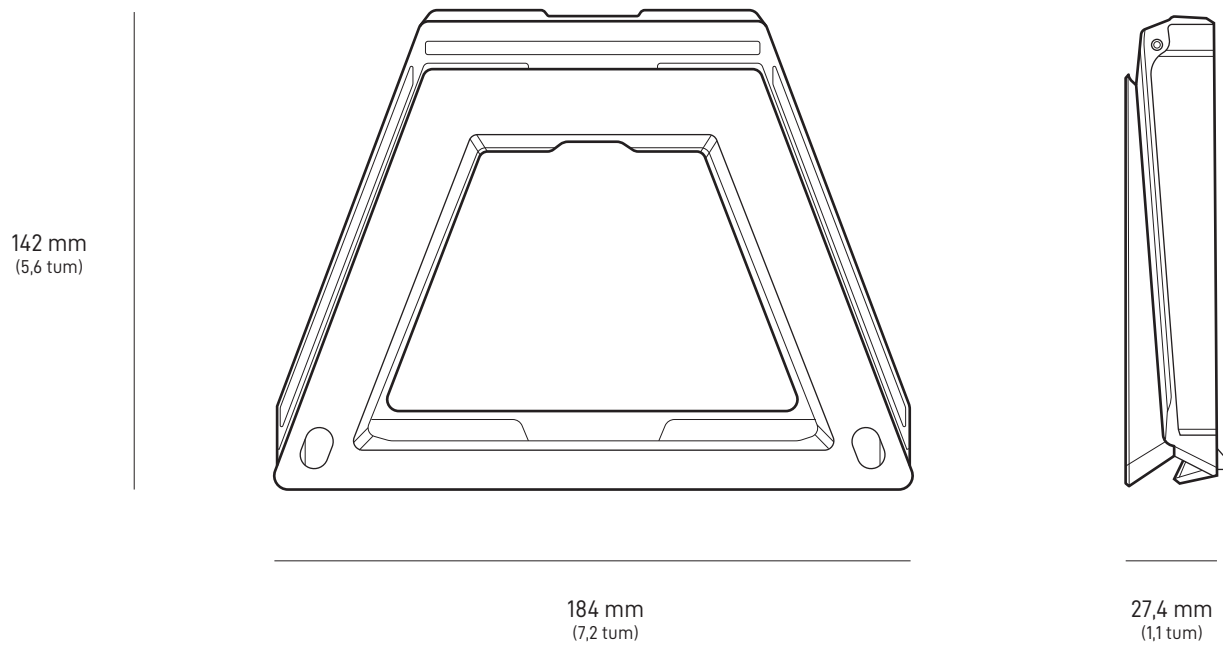

Innehållet i lådan

Standard

Stativ

Gen 3-router

Starlink-kabel

15 m
(49,2 fot)

Strömkabel

1,5 m
(4,92 fot)

Nättaggat

1,5 m
(4,92 fot)**Paketvikt:** 6,73 kg (14,83 lbs)**Paketmått:** 652,4 x 451,7 x 97,9 mm (25,69 x 17,78 x 3,84 tum)

Antenn	Elektronisk fasad matris
Synfält	110°
Inriktning	Programvaruassisterad manuell inriktning
Vikt	2,9 kg (6,4 lb) 3,2 kg (7 lb) med stativ 3,8 kg (8,3 lb) med stativ och 15 m kabel
Miljöklassificering	IP67 typ 4
Drifttemperatur	-30 °C till 50 °C (-22 °F till 122 °F)
Vindhastighet	Drift: över 96 km/h (60 mph)
Snösmältningskapacitet	Upp till 40 mm/timme (1,5 tum/timme)
Strömförbrukning	Genomsnitt: 75–100 W

Produktmått	43,4 x 298,6 x 120,4 mm (1,7 x 11,76 x 4,74 tum)
Wifi-teknik	802.11 a/b/g/n/ac/ax
Generation	Wifi 6
Radio	Tri Band 4 x 4 MU-MIMO
Ethernet-portar	Två (2) låsbara Ethernet LAN-portar med avtagbart lock
Täckning	Upp till 297 m ² (3 200 ft ²)
Drifttemperatur	-30 °C till 50 °C (-22 °F till 122 °F)
Vikt	0,57 kg (1,25 lbs)
Säkerhet	WPA2
Miljöklassificering	IP56-klassad (vattenbeständig), konfigurerad för inomhusbruk
Strömindikator	LED frontplatta, routerns nedre vänstra hörn
Nätkompatibilitet	Kompatibel med Starlink Gen 2- och Gen 3-meshnoder, upp till 3 Starlink-meshnoder
	*Inte kompatibel med nätsystem från tredje part
Enheter	Anslut upp till 235 enheter

173 mm
(6,8 tum)

93 mm
(3,66 tum)

35,75 mm
(1,4 tum)

Produktmått	173 x 93 x 35,75 mm (6,8 x 3,66 x 1,4 tum)
Vikt	0,65 kg (1,43 lbs)
Miljöklassificering	IP66 typ 4
Drifttemperatur	-30 °C till 60 °C (-22 °F till 140 °F)
Effektspecifikationer	100–240V ~ 2,5A 50–60 Hz