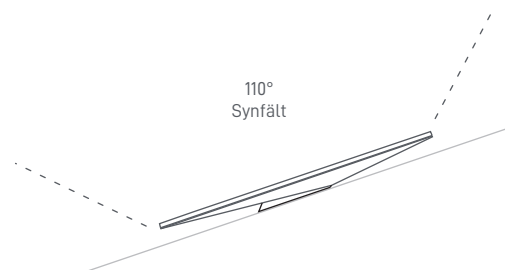

Innehållet i lådan

Standard

Stativ

Gen 3-router

Starlink-kabel

15 m
(49,2 fot)

Strömkabel

1,5 m
(4,92 fot)

Nättaggat

1,5 m
(4,92 fot)**Paketvikt:** 6,73 kg (14,83 lbs)**Paketmått:** 652,4 x 451,7 x 97,9 mm (25,69 x 17,78 x 3,84 tum)

Antenn	Elektronisk fasad matris
Synfält	110°
Inriktning	Programvaruassisterad manuell inriktning
Vikt	2,9 kg (6,4 lb) 3,2 kg (7 lb) med stativ 3,8 kg (8,3 lb) med stativ och 15 m kabel
Miljöklassificering	IP67 typ 4
Drifttemperatur	-30 °C till 50 °C (-22 °F till 122 °F)
Vindhastighet	Drift: över 96 km/h (60 mph)
Snösmältningskapacitet	Upp till 40 mm/timme (1,5 tum/timme)
Strömförbrukning	Genomsnitt: 75–100 W

Produktmått	43,4 x 298,6 x 120,4 mm (1,7 x 11,76 x 4,74 tum)
Wifi-teknik	802.11 a/b/g/n/ac/ax
Generation	Wifi 6
Radio	Tri Band 4 x 4 MU-MIMO
Ethernet-portar	Två (2) låsbara Ethernet LAN-portar med avtagbart lock
Täckning	Upp till 297 m ² (3 200 ft ²)
Drifttemperatur	-30 °C till 50 °C (-22 °F till 122 °F)
Vikt	0,57 kg (1,25 lbs)
Säkerhet	WPA2
Miljöklassificering	IP56-klassad (vattenbeständig), konfigurerad för inomhusbruk
Strömindikator	LED frontplatta, routerns nedre vänstra hörn
Nätkompatibilitet	Kompatibel med Starlink Gen 2- och Gen 3-meshnoder, upp till 3 Starlink-meshnoder
	*Inte kompatibel med nätsystem från tredje part
Enheter	Anslut upp till 235 enheter

173 mm
(6,8 tum)

93 mm
(3,66 tum)

35,75 mm
(1,4 tum)

Produktmått	173 x 93 x 35,75 mm (6,8 x 3,66 x 1,4 tum)
Vikt	0,65 kg (1,43 lbs)
Miljöklassificering	IP66 typ 4
Drifttemperatur	-30 °C till 60 °C (-22 °F till 140 °F)
Effektspecifikationer	100–240V ~ 2,5A 50–60 Hz