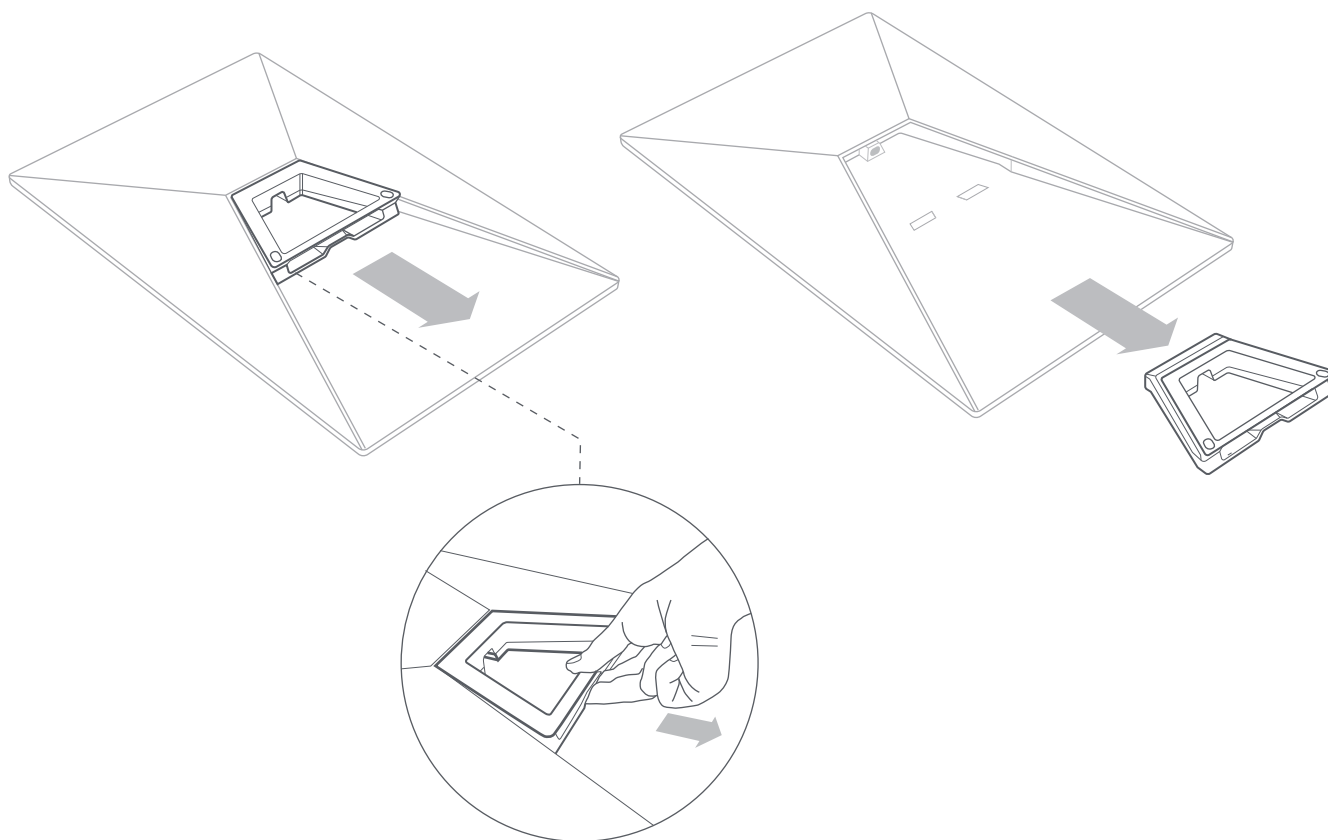

Innehållet i lådan

Standard

Stativ

Gen 3-router

Starlink-kabel

15 m
(49,2 fot)

Strömkabel

1,5 m
(4,92 fot)

Nättaggat

1,5 m
(4,92 fot)**Paketvikt:** 6,73 kg (14,83 lbs)**Paketmått:** 652,4 x 451,7 x 97,9 mm (25,69 x 17,78 x 3,84 tum)

Antenn	Elektronisk fasad matris
Synfält	110°
Inriktning	Programvaruassisterad manuell inriktning
Vikt	2,9 kg (6,4 lb) 3,2 kg (7 lb) med stativ 3,8 kg (8,3 lb) med stativ och 15 m kabel
Miljöklassificering	IP67 typ 4
Drifttemperatur	-30 °C till 50 °C (-22 °F till 122 °F)
Vindhastighet	Drift: över 96 km/h (60 mph)
Snösmältningskapacitet	Upp till 40 mm/timme (1,5 tum/timme)
Strömförbrukning	Genomsnitt: 75–100 W

Produktmått	43,4 x 298,6 x 120,4 mm (1,7 x 11,76 x 4,74 tum)
Wifi-teknik	802.11 a/b/g/n/ac/ax
Generation	Wifi 6
Radio	Tri Band 4 x 4 MU-MIMO
Ethernet-portar	Två (2) låsbara Ethernet LAN-portar med avtagbart lock
Täckning	Upp till 297 m ² (3 200 ft ²)
Drifttemperatur	-30 °C till 50 °C (-22 °F till 122 °F)
Vikt	0,57 kg (1,25 lbs)
Säkerhet	WPA2
Miljöklassificering	IP56-klassad (vattenbeständig), konfigurerad för inomhusbruk
Strömindikator	LED frontplatta, routerns nedre vänstra hörn
Nätkompatibilitet	Kompatibel med Starlink Gen 2- och Gen 3-meshnoder, upp till 3 Starlink-meshnoder
	*Inte kompatibel med nätsystem från tredje part
Enheter	Anslut upp till 235 enheter

173 mm
(6,8 tum)

93 mm
(3,66 tum)

35,75 mm
(1,4 tum)

Produktmått	173 x 93 x 35,75 mm (6,8 x 3,66 x 1,4 tum)
Vikt	0,65 kg (1,43 lbs)
Miljöklassificering	IP66 typ 4
Drifttemperatur	-30 °C till 60 °C (-22 °F till 140 °F)
Effektspecifikationer	100–240V ~ 2,5A 50–60 Hz