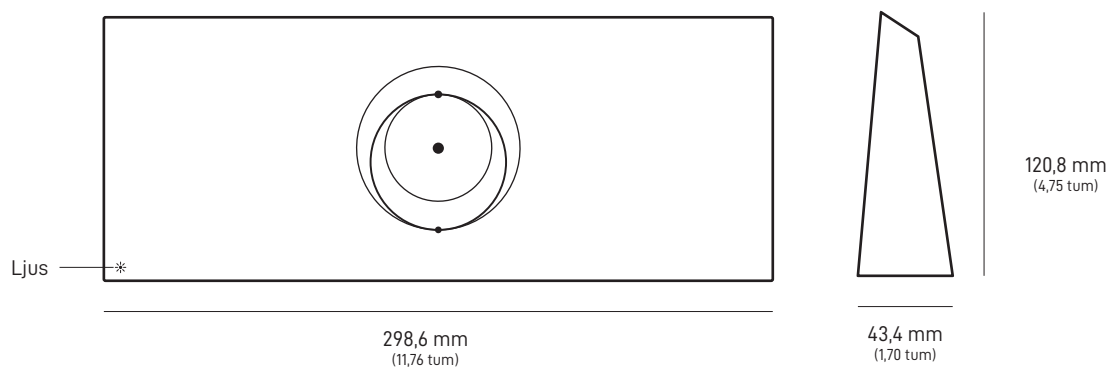

Nättaggat

1,5 m
(4,92 fot)**Paketvikt:** 6,73 kg (14,83 lbs)**Paketmått:** 652,4 x 451,7 x 97,9 mm (25,69 x 17,78 x 3,84 tum)

Antenn	Elektronisk fasad matris
Synfält	110°
Inriktning	Programvaruassisterad manuell inriktning
Vikt	2,9 kg (6,4 lb) 3,2 kg (7 lb) med stativ 3,8 kg (8,3 lb) med stativ och 15 m kabel
Miljöklassificering	IP67 typ 4
Drifttemperatur	-30 °C till 50 °C (-22 °F till 122 °F)
Vindhastighet	Drift: över 96 km/h (60 mph)
Snösmältningskapacitet	Upp till 40 mm/timme (1,5 tum/timme)
Strömförbrukning	Genomsnitt: 75–100 W

Produktmått	43,4 x 298,6 x 120,4 mm (1,7 x 11,76 x 4,74 tum)
Wifi-teknik	802.11 a/b/g/n/ac/ax
Generation	Wifi 6
Radio	Tri Band 4 x 4 MU-MIMO
Ethernet-portar	Två (2) låsbara Ethernet LAN-portar med avtagbart lock
Täckning	Upp till 297 m ² (3 200 ft ²)
Drifttemperatur	-30 °C till 50 °C (-22 °F till 122 °F)
Vikt	0,57 kg (1,25 lbs)
Säkerhet	WPA2
Miljöklassificering	IP56-klassad (vattenbeständig), konfigurerad för inomhusbruk
Strömindikator	LED frontplatta, routerns nedre vänstra hörn
Nätkompatibilitet	Kompatibel med Starlink Gen 2- och Gen 3-meshnoder, upp till 3 Starlink-meshnoder
	*Inte kompatibel med nätsystem från tredje part
Enheter	Anslut upp till 235 enheter

173 mm
(6,8 tum)

93 mm
(3,66 tum)

35,75 mm
(1,4 tum)

Produktmått	173 x 93 x 35,75 mm (6,8 x 3,66 x 1,4 tum)
Vikt	0,65 kg (1,43 lbs)
Miljöklassificering	IP66 typ 4
Drifttemperatur	-30 °C till 60 °C (-22 °F till 140 °F)
Effektspecifikationer	100–240V ~ 2,5A 50–60 Hz