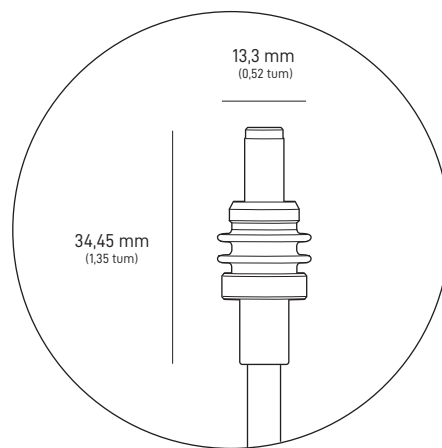

Nättaggat

1,5 m
(4,92 fot)**Paketvikt:** 6,73 kg (14,83 lbs)**Paketmått:** 652,4 x 451,7 x 97,9 mm (25,69 x 17,78 x 3,84 tum)

Antenn	Elektronisk fasad matris
Synfält	110°
Inriktning	Programvaruassisterad manuell inriktning
Vikt	2,9 kg (6,4 lb) 3,2 kg (7 lb) med stativ 3,8 kg (8,3 lb) med stativ och 15 m kabel
Miljöklassificering	IP67 typ 4
Drifttemperatur	-30 °C till 50 °C (-22 °F till 122 °F)
Vindhastighet	Drift: över 96 km/h (60 mph)
Snösmältningskapacitet	Upp till 40 mm/timme (1,5 tum/timme)
Strömförbrukning	Genomsnitt: 75–100 W

Produktmått	43,4 x 298,6 x 120,4 mm (1,7 x 11,76 x 4,74 tum)
Wifi-teknik	802.11 a/b/g/n/ac/ax
Generation	Wifi 6
Radio	Tri Band 4 x 4 MU-MIMO
Ethernet-portar	Två (2) låsbara Ethernet LAN-portar med avtagbart lock
Täckning	Upp till 297 m ² (3 200 ft ²)
Drifttemperatur	-30 °C till 50 °C (-22 °F till 122 °F)
Vikt	0,57 kg (1,25 lbs)
Säkerhet	WPA2
Miljöklassificering	IP56-klassad (vattenbeständig), konfigurerad för inomhusbruk
Strömindikator	LED frontplatta, routerns nedre vänstra hörn
Nätkompatibilitet	Kompatibel med Starlink Gen 2- och Gen 3-meshnoder, upp till 3 Starlink-meshnoder
	*Inte kompatibel med nätsystem från tredje part
Enheter	Anslut upp till 235 enheter

173 mm
(6,8 tum)

93 mm
(3,66 tum)

35,75 mm
(1,4 tum)

Produktmått	173 x 93 x 35,75 mm (6,8 x 3,66 x 1,4 tum)
Vikt	0,65 kg (1,43 lbs)
Miljöklassificering	IP66 typ 4
Drifttemperatur	-30 °C till 60 °C (-22 °F till 140 °F)
Effektspecifikationer	100–240V ~ 2,5A 50–60 Hz

13,3 mm
(0,52 tum)

34,45 mm
(1,35 tum)

Stift 1	Kabelfärg	Stift 2
Sköld	Dränering – endast kabel	Sköld
8	Brun	8
7	Vit/brun	7
6	Grön	6
5	Vit/blå	5
4	Blå	4
3	Vit/grön	3
2	Orange	2
1	Vit/orange	1