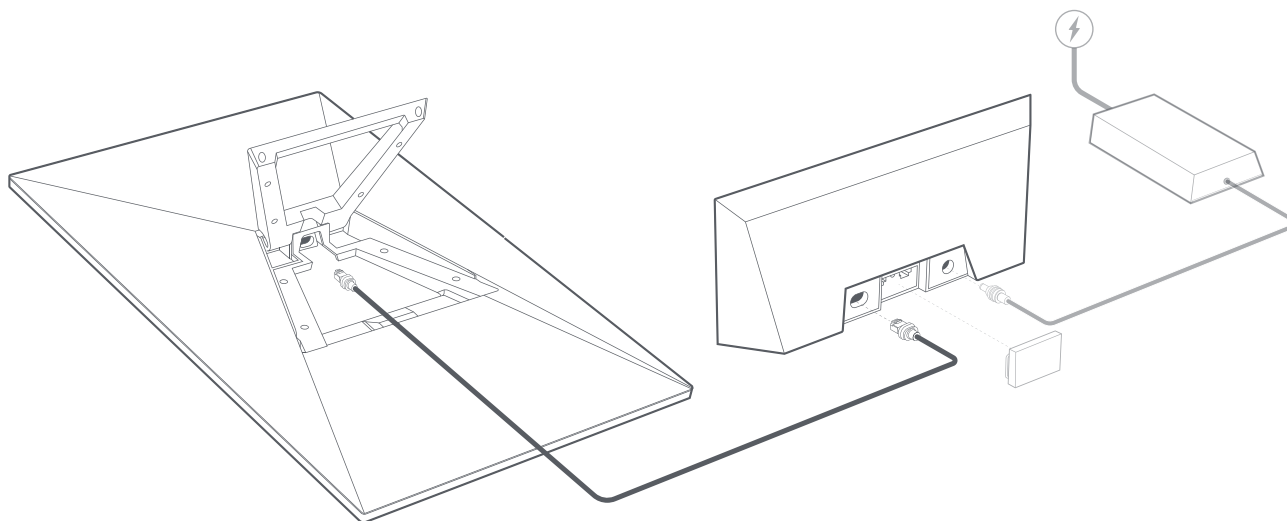

Stift 1	Kabelfärg	Stift 2
Sköld	Dränering – endast kabel	Sköld
8	Brun	8
7	Vit/brun	7
6	Grön	6
5	Vit/blå	5
4	Blå	4
3	Vit/grön	3
2	Orange	2
1	Vit/orange	1