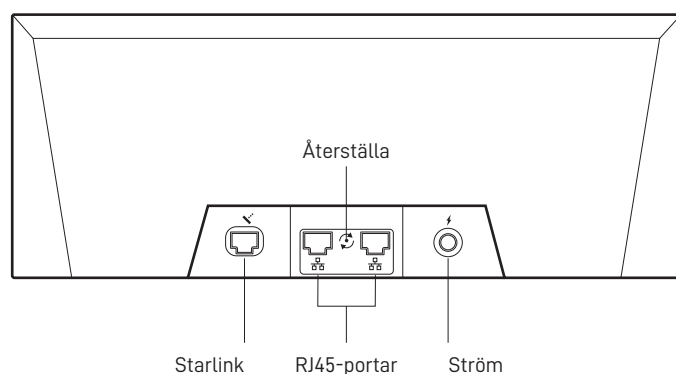

Innehållet i lådan

Standard

Stativ

Gen 3-router

Starlink-kabel

15 m
(49,2 fot)

Strömkabel

1,5 m
(4,92 fot)

Nättaggat

1,5 m
(4,92 fot)**Paketvikt:** 6,73 kg (14,83 lbs)**Paketmått:** 652,4 x 451,7 x 97,9 mm (25,69 x 17,78 x 3,84 tum)

Antenn	Elektronisk fasad matris
Synfält	110°
Inriktning	Programvaruassisterad manuell inriktning
Vikt	2,9 kg (6,4 lb) 3,2 kg (7 lb) med stativ 3,8 kg (8,3 lb) med stativ och 15 m kabel
Miljöklassificering	IP67 typ 4
Drifttemperatur	-30 °C till 50 °C (-22 °F till 122 °F)
Vindhastighet	Drift: över 96 km/h (60 mph)
Snösmältningskapacitet	Upp till 40 mm/timme (1,5 tum/timme)
Strömförbrukning	Genomsnitt: 75–100 W

Produktmått	43,4 x 298,6 x 120,4 mm (1,7 x 11,76 x 4,74 tum)
Wifi-teknik	802.11 a/b/g/n/ac/ax
Generation	Wifi 6
Radio	Tri Band 4 x 4 MU-MIMO
Ethernet-portar	Två (2) låsbara Ethernet LAN-portar med avtagbart lock
Täckning	Upp till 297 m ² (3 200 ft ²)
Drifttemperatur	-30 °C till 50 °C (-22 °F till 122 °F)
Vikt	0,57 kg (1,25 lbs)
Säkerhet	WPA2
Miljöklassificering	IP56-klassad (vattenbeständig), konfigurerad för inomhusbruk
Strömindikator	LED frontplatta, routerns nedre vänstra hörn
Nätkompatibilitet	Kompatibel med Starlink Gen 2- och Gen 3-meshnoder, upp till 3 Starlink-meshnoder
	*Inte kompatibel med nätsystem från tredje part
Enheter	Anslut upp till 235 enheter

173 mm
(6,8 tum)

93 mm
(3,66 tum)

35,75 mm
(1,4 tum)

Produktmått	173 x 93 x 35,75 mm (6,8 x 3,66 x 1,4 tum)
Vikt	0,65 kg (1,43 lbs)
Miljöklassificering	IP66 typ 4
Drifttemperatur	-30 °C till 60 °C (-22 °F till 140 °F)
Effektspecifikationer	100–240V ~ 2,5A 50–60 Hz