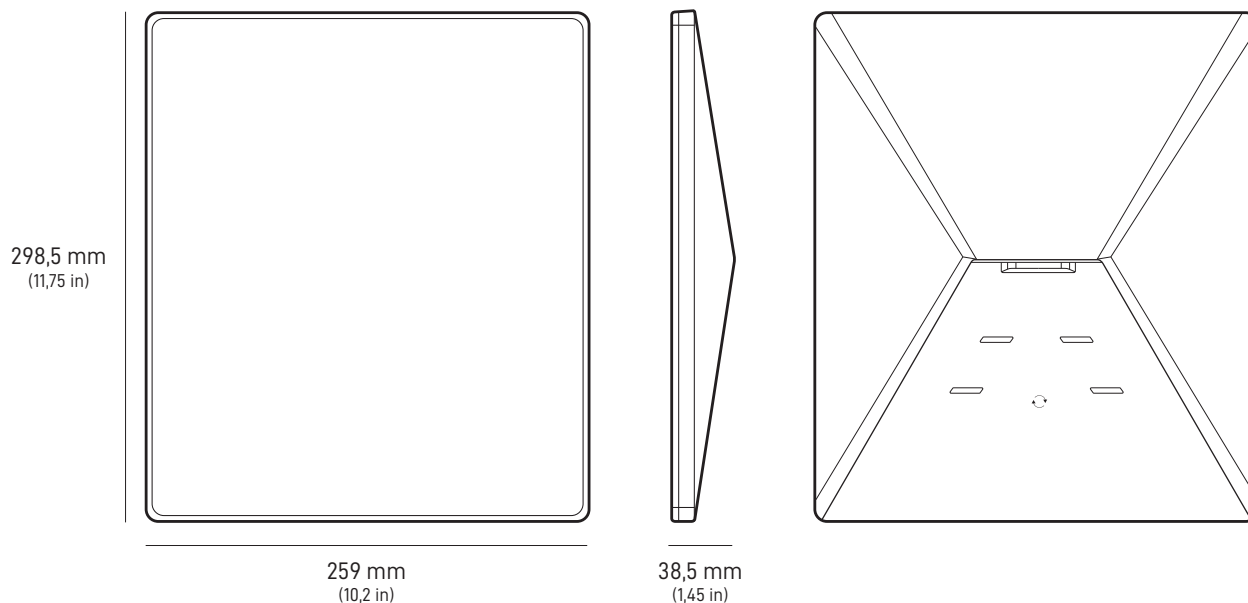

STARLINK | SPESIFIKASI MINI

Isi Kotak

Starlink dengan Wi-Fi Terintegrasi

Kickstand

Pipe Adapter

Kabel Daya DC  
15 m  
(49,2 kaki)

Catu Daya

Steker Starlink

**Berat Paket:** 6,73 kg (14,83 pon)

**Dimensi Paket:** 430 x 334 x 79 mm (16,92 x 13,14 x 3,11 in)

<b>Antena</b>	Phased Array Elektronik	
<b>Bidang Pandang</b>	110°	
<b>Orientasi</b>	Orientasi Manual Berbantuan Perangkat Lunak	
<b>Berat</b>	1,10 kg (2,43 pon) 1,16 kg (2,56 pon) dengan Kickstand 1,53 kg (3,37 pon) dengan Kickstand & Kabel 15 m	
<b>Tingkat Ketahanan</b>	IP67 Tipe 4 dengan pemasangan Kabel Daya DC dan Steker/Kabel Starlink	
<b>Suhu Pengoperasian</b>	-30°C hingga 50°C (-22°F hingga 122°F)	
<b>Kecepatan Angin</b>	Operasional: 96 kpj+ (60 mpj+)	
<b>Kemampuan Mencairkan Salju</b>	Hingga 25 mm/jam (1 in/jam)	
<b>Konsumsi Daya</b>	Rata-rata: 25-40 W	
<b>Rating Input</b>	12-48 V 60 W	
<b>Persyaratan PD USB</b>	Minimal 100 W, 20 V/5 A (dengan Aksesori Kabel USB-C ke Barrel Jack Starlink)	

<b>Dimensi Produk</b>	91 x 44 x 51 mm (3,6 in x 1,7 in x 2,0 in)
<b>Berat</b>	0,2 kg (0,44 pon)
<b>Tingkat Ketahanan</b>	IP66 Tipe 4
<b>Suhu Pengoperasian</b>	-30°C hingga 50°C (-22 hingga 122°F)
<b>Spesifikasi Daya</b>	100-240 V ~ 1,6 A 50-60 Hz