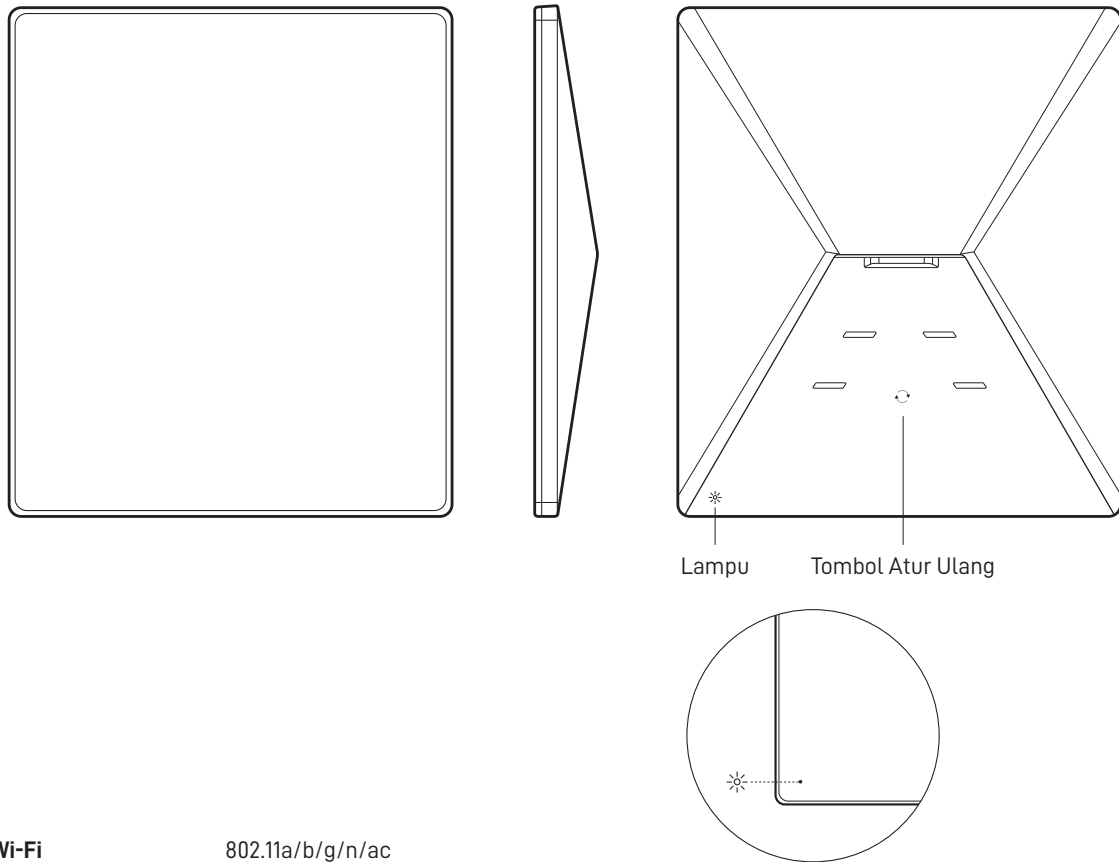

STARLINK | SPESIFIKASI MINI

Isi Kotak

Starlink dengan Wi-Fi Terintegrasi

Kickstand

Pipe Adapter

Kabel Daya DC  
15 m  
(49,2 kaki)

Catu Daya

Steker Starlink

**Berat Paket:** 6,73 kg (14,83 pon)

**Dimensi Paket:** 430 x 334 x 79 mm (16,92 x 13,14 x 3,11 in)

<b>Antena</b>	Phased Array Elektronik	
<b>Bidang Pandang</b>	110°	
<b>Orientasi</b>	Orientasi Manual Berbantuan Perangkat Lunak	
<b>Berat</b>	1,10 kg (2,43 pon) 1,16 kg (2,56 pon) dengan Kickstand 1,53 kg (3,37 pon) dengan Kickstand & Kabel 15 m	
<b>Tingkat Ketahanan</b>	IP67 Tipe 4 dengan pemasangan Kabel Daya DC dan Steker/Kabel Starlink	
<b>Suhu Pengoperasian</b>	-30°C hingga 50°C (-22°F hingga 122°F)	
<b>Kecepatan Angin</b>	Operasional: 96 kpj+ (60 mpj+)	
<b>Kemampuan Mencairkan Salju</b>	Hingga 25 mm/jam (1 in/jam)	
<b>Konsumsi Daya</b>	Rata-rata: 25-40 W	
<b>Rating Input</b>	12-48 V 60 W	
<b>Persyaratan PD USB</b>	Minimal 100 W, 20 V/5 A (dengan Aksesori Kabel USB-C ke Barrel Jack Starlink)	

<b>Dimensi Produk</b>	91 x 44 x 51 mm (3,6 in x 1,7 in x 2,0 in)
<b>Berat</b>	0,2 kg (0,44 pon)
<b>Tingkat Ketahanan</b>	IP66 Tipe 4
<b>Suhu Pengoperasian</b>	-30°C hingga 50°C (-22 hingga 122°F)
<b>Spesifikasi Daya</b>	100-240 V ~ 1,6 A 50-60 Hz