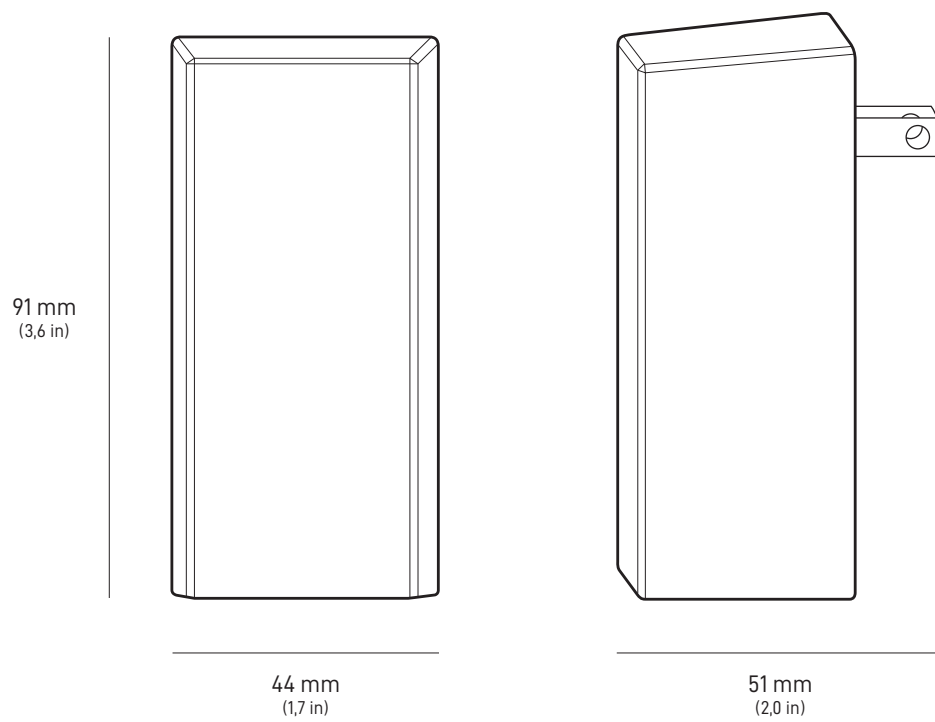

STARLINK | SPESIFIKASI MINI

Isi Kotak

Starlink dengan Wi-Fi Terintegrasi

Kickstand

Pipe Adapter

Kabel Daya DC  
15 m  
(49,2 kaki)

Catu Daya

Steker Starlink

**Berat Paket:** 6,73 kg (14,83 pon)

**Dimensi Paket:** 430 x 334 x 79 mm (16,92 x 13,14 x 3,11 in)

<b>Antena</b>	Phased Array Elektronik	
<b>Bidang Pandang</b>	110°	
<b>Orientasi</b>	Orientasi Manual Berbantuan Perangkat Lunak	
<b>Berat</b>	1,10 kg (2,43 pon) 1,16 kg (2,56 pon) dengan Kickstand 1,53 kg (3,37 pon) dengan Kickstand & Kabel 15 m	
<b>Tingkat Ketahanan</b>	IP67 Tipe 4 dengan pemasangan Kabel Daya DC dan Steker/Kabel Starlink	
<b>Suhu Pengoperasian</b>	-30°C hingga 50°C (-22°F hingga 122°F)	
<b>Kecepatan Angin</b>	Operasional: 96 kpj+ (60 mpj+)	
<b>Kemampuan Mencairkan Salju</b>	Hingga 25 mm/jam (1 in/jam)	
<b>Konsumsi Daya</b>	Rata-rata: 25-40 W	
<b>Rating Input</b>	12-48 V 60 W	
<b>Persyaratan PD USB</b>	Minimal 100 W, 20 V/5 A (dengan Aksesori Kabel USB-C ke Barrel Jack Starlink)	

<b>Dimensi Produk</b>	91 x 44 x 51 mm (3,6 in x 1,7 in x 2,0 in)
<b>Berat</b>	0,2 kg (0,44 pon)
<b>Tingkat Ketahanan</b>	IP66 Tipe 4
<b>Suhu Pengoperasian</b>	-30°C hingga 50°C (-22 hingga 122°F)
<b>Spesifikasi Daya</b>	100-240 V ~ 1,6 A 50-60 Hz