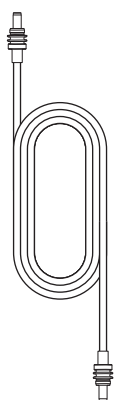

STARLINK | SPESIFIKASI MINI

Isi Kotak

Starlink dengan Wi-Fi Terintegrasi

Kickstand

Pipe Adapter

Kabel Daya DC  
15 m  
(49,2 kaki)

Catu Daya

Steker Starlink

**Berat Paket:** 6,73 kg (14,83 pon)

**Dimensi Paket:** 430 x 334 x 79 mm (16,92 x 13,14 x 3,11 in)

<b>Antena</b>	Phased Array Elektronik	
<b>Bidang Pandang</b>	110°	
<b>Orientasi</b>	Orientasi Manual Berbantuan Perangkat Lunak	
<b>Berat</b>	1,10 kg (2,43 pon) 1,16 kg (2,56 pon) dengan Kickstand 1,53 kg (3,37 pon) dengan Kickstand & Kabel 15 m	
<b>Tingkat Ketahanan</b>	IP67 Tipe 4 dengan pemasangan Kabel Daya DC dan Steker/Kabel Starlink	
<b>Suhu Pengoperasian</b>	-30°C hingga 50°C (-22°F hingga 122°F)	
<b>Kecepatan Angin</b>	Operasional: 96 kpj+ (60 mpj+)	
<b>Kemampuan Mencairkan Salju</b>	Hingga 25 mm/jam (1 in/jam)	
<b>Konsumsi Daya</b>	Rata-rata: 25-40 W	
<b>Rating Input</b>	12-48 V 60 W	
<b>Persyaratan PD USB</b>	Minimal 100 W, 20 V/5 A (dengan Aksesori Kabel USB-C ke Barrel Jack Starlink)	

<b>Dimensi Produk</b>	91 x 44 x 51 mm (3,6 in x 1,7 in x 2,0 in)
<b>Berat</b>	0,2 kg (0,44 pon)
<b>Tingkat Ketahanan</b>	IP66 Tipe 4
<b>Suhu Pengoperasian</b>	-30°C hingga 50°C (-22 hingga 122°F)
<b>Spesifikasi Daya</b>	100-240 V ~ 1,6 A 50-60 Hz