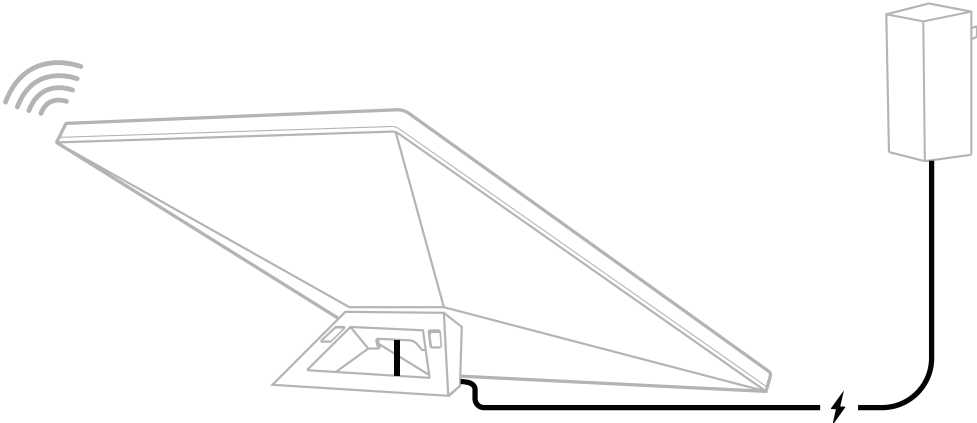

STARLINK | SPESIFIKASI MINI

Isi Kotak

Starlink dengan Wi-Fi Terintegrasi

Kickstand

Pipe Adapter

Kabel Daya DC  
15 m  
(49,2 kaki)

Catu Daya

Steker Starlink

**Berat Paket:** 6,73 kg (14,83 pon)

**Dimensi Paket:** 430 x 334 x 79 mm (16,92 x 13,14 x 3,11 in)

<b>Antena</b>	Phased Array Elektronik	
<b>Bidang Pandang</b>	110°	
<b>Orientasi</b>	Orientasi Manual Berbantuan Perangkat Lunak	
<b>Berat</b>	1,10 kg (2,43 pon) 1,16 kg (2,56 pon) dengan Kickstand 1,53 kg (3,37 pon) dengan Kickstand & Kabel 15 m	
<b>Tingkat Ketahanan</b>	IP67 Tipe 4 dengan pemasangan Kabel Daya DC dan Steker/Kabel Starlink	
<b>Suhu Pengoperasian</b>	-30°C hingga 50°C (-22°F hingga 122°F)	
<b>Kecepatan Angin</b>	Operasional: 96 kpj+ (60 mpj+)	
<b>Kemampuan Mencairkan Salju</b>	Hingga 25 mm/jam (1 in/jam)	
<b>Konsumsi Daya</b>	Rata-rata: 25-40 W	
<b>Rating Input</b>	12-48 V 60 W	
<b>Persyaratan PD USB</b>	Minimal 100 W, 20 V/5 A (dengan Aksesori Kabel USB-C ke Barrel Jack Starlink)	

<b>Teknologi Wi-Fi</b>	802.11a/b/g/n/ac
<b>Generasi</b>	Wi-Fi 5
<b>Radio</b>	Dual Band 3 x 3 MU-MIMO
<b>Port Ethernet</b>	Satu (1) port Ethernet LAN Berpengunci dengan Steker Starlink
<b>Jangkauan</b>	Hingga 112 m <sup>2</sup> (1,200 kaki persegi)
<b>Keamanan</b>	WPA2
<b>Indikator Daya</b>	LED   pelat muka depan, sudut kiri bawah
<b>Kompatibilitas Mesh</b>	Kompatibel dengan semua sistem mesh Starlink *Tidak kompatibel dengan sistem mesh pihak ketiga
<b>Perangkat</b>	Terhubung dengan hingga 128 perangkat

<b>Dimensi Produk</b>	91 x 44 x 51 mm (3,6 in x 1,7 in x 2,0 in)
<b>Berat</b>	0,2 kg (0,44 pon)
<b>Tingkat Ketahanan</b>	IP66 Tipe 4
<b>Suhu Pengoperasian</b>	-30°C hingga 50°C (-22 hingga 122°F)
<b>Spesifikasi Daya</b>	100-240 V ~ 1,6 A 50-60 Hz