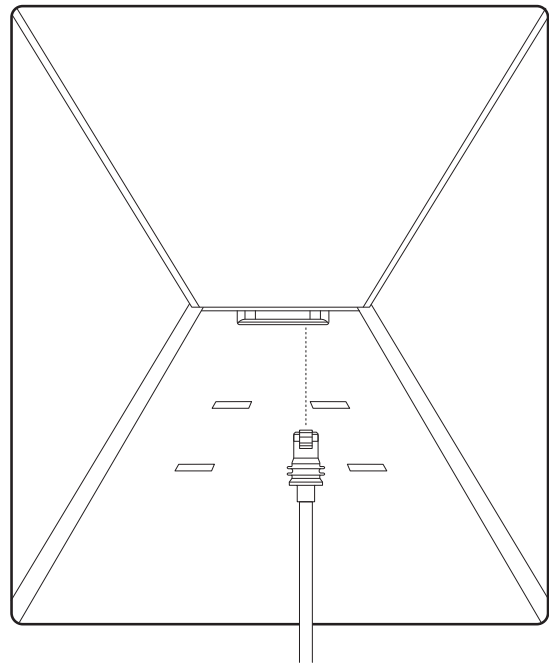

STARLINK | SPESIFIKASI MINI

Isi Kotak

Starlink dengan Wi-Fi Terintegrasi

Kickstand

Pipe Adapter

Kabel Daya DC  
15 m  
(49,2 kaki)

Catu Daya

Steker Starlink

**Berat Paket:** 6,73 kg (14,83 pon)

**Dimensi Paket:** 430 x 334 x 79 mm (16,92 x 13,14 x 3,11 in)

<b>Antena</b>	Phased Array Elektronik	
<b>Bidang Pandang</b>	110°	
<b>Orientasi</b>	Orientasi Manual Berbantuan Perangkat Lunak	
<b>Berat</b>	1,10 kg (2,43 pon) 1,16 kg (2,56 pon) dengan Kickstand 1,53 kg (3,37 pon) dengan Kickstand & Kabel 15 m	
<b>Tingkat Ketahanan</b>	IP67 Tipe 4 dengan pemasangan Kabel Daya DC dan Steker/Kabel Starlink	
<b>Suhu Pengoperasian</b>	-30°C hingga 50°C (-22°F hingga 122°F)	
<b>Kecepatan Angin</b>	Operasional: 96 kpj+ (60 mpj+)	
<b>Kemampuan Mencairkan Salju</b>	Hingga 25 mm/jam (1 in/jam)	
<b>Konsumsi Daya</b>	Rata-rata: 25-40 W	
<b>Rating Input</b>	12-48 V 60 W	
<b>Persyaratan PD USB</b>	Minimal 100 W, 20 V/5 A (dengan Aksesori Kabel USB-C ke Barrel Jack Starlink)	

<b>Dimensi Produk</b>	91 x 44 x 51 mm (3,6 in x 1,7 in x 2,0 in)
<b>Berat</b>	0,2 kg (0,44 pon)
<b>Tingkat Ketahanan</b>	IP66 Tipe 4
<b>Suhu Pengoperasian</b>	-30°C hingga 50°C (-22 hingga 122°F)
<b>Spesifikasi Daya</b>	100-240 V ~ 1,6 A 50-60 Hz