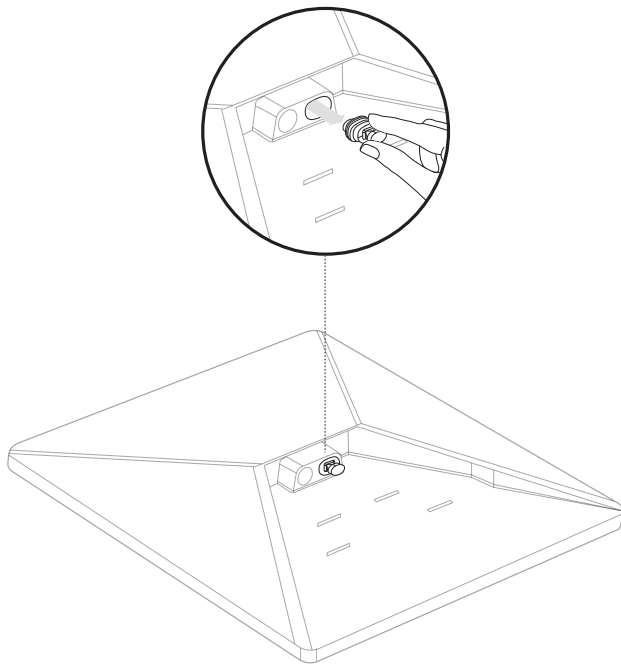

*Kabel Starlink Mini tidak termasuk. Tersedia di shop.starlink.com.
Produk ini tidak lagi memiliki tingkat ketahanan IP67 jika digunakan dengan kabel RJ45 standar.

PIPE ADAPTER