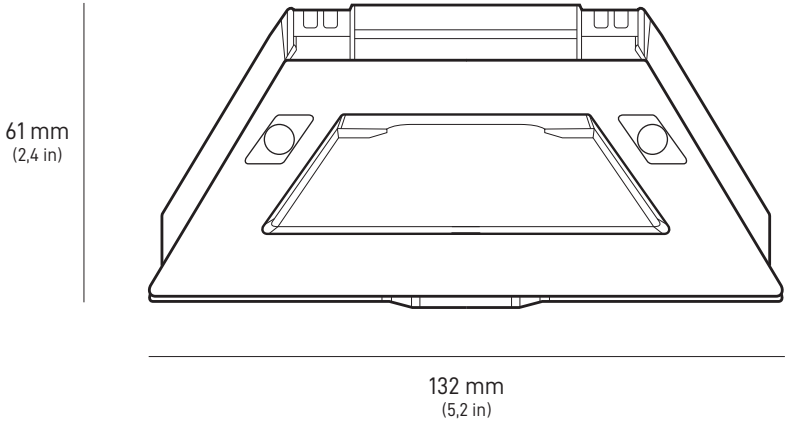

STARLINK | SPESIFIKASI MINI

Isi Kotak

Starlink dengan Wi-Fi Terintegrasi

Kickstand

Pipe Adapter

Kabel Daya DC  
15 m  
(49,2 kaki)

Catu Daya

Steker Starlink

**Berat Paket:** 6,73 kg (14,83 pon)

**Dimensi Paket:** 430 x 334 x 79 mm (16,92 x 13,14 x 3,11 in)

<b>Antena</b>	Phased Array Elektronik	
<b>Bidang Pandang</b>	110°	
<b>Orientasi</b>	Orientasi Manual Berbantuan Perangkat Lunak	
<b>Berat</b>	1,10 kg (2,43 pon) 1,16 kg (2,56 pon) dengan Kickstand 1,53 kg (3,37 pon) dengan Kickstand & Kabel 15 m	
<b>Tingkat Ketahanan</b>	IP67 Tipe 4 dengan pemasangan Kabel Daya DC dan Steker/Kabel Starlink	
<b>Suhu Pengoperasian</b>	-30°C hingga 50°C (-22°F hingga 122°F)	
<b>Kecepatan Angin</b>	Operasional: 96 kpj+ (60 mpj+)	
<b>Kemampuan Mencairkan Salju</b>	Hingga 25 mm/jam (1 in/jam)	
<b>Konsumsi Daya</b>	Rata-rata: 25-40 W	
<b>Rating Input</b>	12-48 V 60 W	
<b>Persyaratan PD USB</b>	Minimal 100 W, 20 V/5 A (dengan Aksesori Kabel USB-C ke Barrel Jack Starlink)	

<b>Dimensi Produk</b>	91 x 44 x 51 mm (3,6 in x 1,7 in x 2,0 in)
<b>Berat</b>	0,2 kg (0,44 pon)
<b>Tingkat Ketahanan</b>	IP66 Tipe 4
<b>Suhu Pengoperasian</b>	-30°C hingga 50°C (-22 hingga 122°F)
<b>Spesifikasi Daya</b>	100-240 V ~ 1,6 A 50-60 Hz