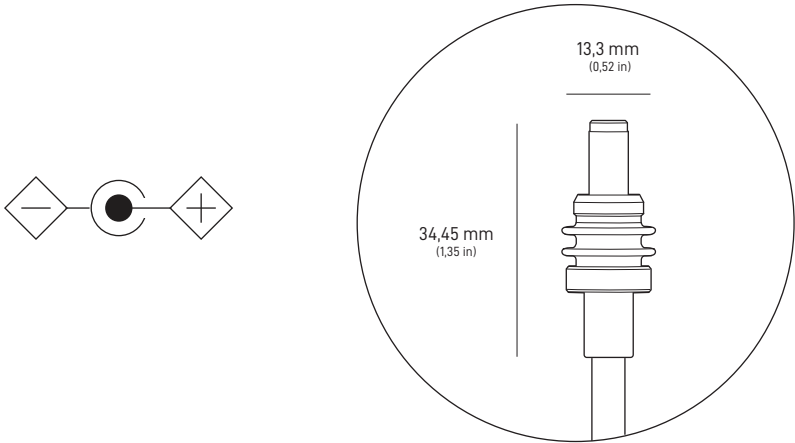

STARLINK | SPESIFIKASI MINI

Isi Kotak

Starlink dengan Wi-Fi Terintegrasi

Kickstand

Pipe Adapter

Kabel Daya DC  
15 m  
(49,2 kaki)

Catu Daya

Steker Starlink

**Berat Paket:** 6,73 kg (14,83 pon)

**Dimensi Paket:** 430 x 334 x 79 mm (16,92 x 13,14 x 3,11 in)

<b>Antena</b>	Phased Array Elektronik	
<b>Bidang Pandang</b>	110°	
<b>Orientasi</b>	Orientasi Manual Berbantuan Perangkat Lunak	
<b>Berat</b>	1,10 kg (2,43 pon) 1,16 kg (2,56 pon) dengan Kickstand 1,53 kg (3,37 pon) dengan Kickstand & Kabel 15 m	
<b>Tingkat Ketahanan</b>	IP67 Tipe 4 dengan pemasangan Kabel Daya DC dan Steker/Kabel Starlink	
<b>Suhu Pengoperasian</b>	-30°C hingga 50°C (-22°F hingga 122°F)	
<b>Kecepatan Angin</b>	Operasional: 96 kpj+ (60 mpj+)	
<b>Kemampuan Mencairkan Salju</b>	Hingga 25 mm/jam (1 in/jam)	
<b>Konsumsi Daya</b>	Rata-rata: 25-40 W	
<b>Rating Input</b>	12-48 V 60 W	
<b>Persyaratan PD USB</b>	Minimal 100 W, 20 V/5 A (dengan Aksesori Kabel USB-C ke Barrel Jack Starlink)	

<b>Dimensi Produk</b>	91 x 44 x 51 mm (3,6 in x 1,7 in x 2,0 in)
<b>Berat</b>	0,2 kg (0,44 pon)
<b>Tingkat Ketahanan</b>	IP66 Tipe 4
<b>Suhu Pengoperasian</b>	-30°C hingga 50°C (-22 hingga 122°F)
<b>Spesifikasi Daya</b>	100-240 V ~ 1,6 A 50-60 Hz