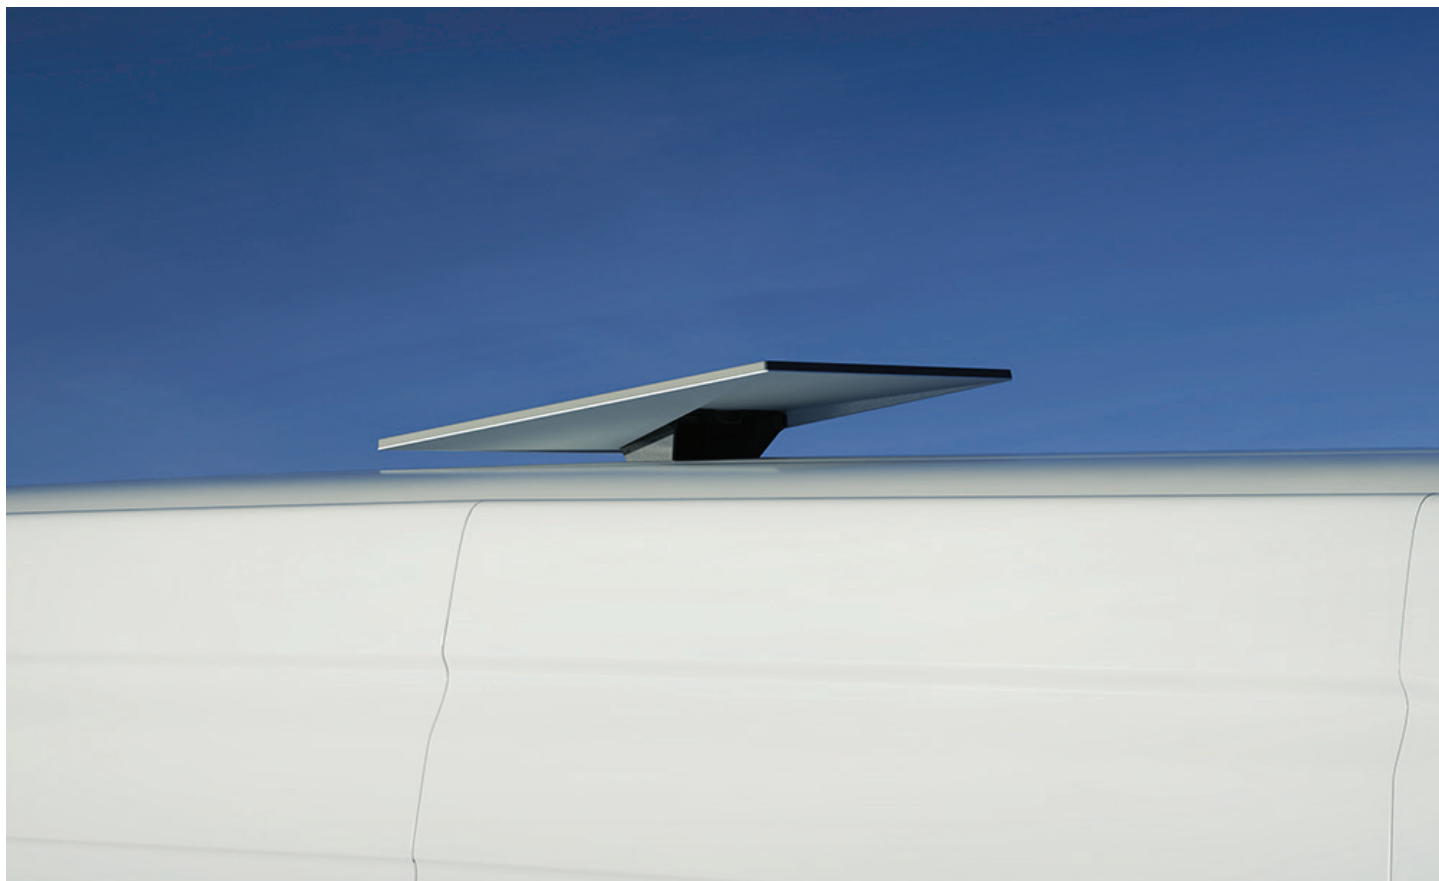

Η βάση για φορητή χρήση έχει σχεδιαστεί για να σας παρέχει αδιαβροχοποίηση και για να προστατεύει από την εισροή νερού κατά τη μόνιμη τοποθέτηση σε ξύλο, υαλοβάμβακα, μέταλλο, πλαστικό και τις σχισμές στις σχάρες του οχήματος. Η βάση για φορητή χρήση διαθέτει ασφάλειες από ανοξείδωτο χάλυβα, οι οποίες είναι ανθεκτικές στη διάβρωση, έτσι ώστε να μπορείτε να τη χρησιμοποιείτε σε αντίξοες συνθήκες. Αυτή η ανθεκτική βάση μπορεί να χρησιμοποιηθεί με πολλούς τρόπους και υποστηρίζει την τοποθέτηση σε γωνία 8 μοιρών για τη διατήρηση του σήματος σε ακραίες καιρικές συνθήκες ή κατόπιν έκθεσης σε νερό.

Συμβατότητα:

Τυπικό Starlink

Περιεχόμενα κιτ:

Βάση για φορητή χρήση, κατσαβίδι, 4x βίδες,
4x παξιμάδια Nylon, 4x εξαγωνικές βίδες,
4x ροδέλες στεγανοποίησης

Διαστάσεις συσκευασίας:

Βάση: 185,5 x 249,9 x 86 mm (7,3 x 9,8 x 3,4 in)

Βάρος συσκευασίας:

Βάση: 880 g (1,94 lb)