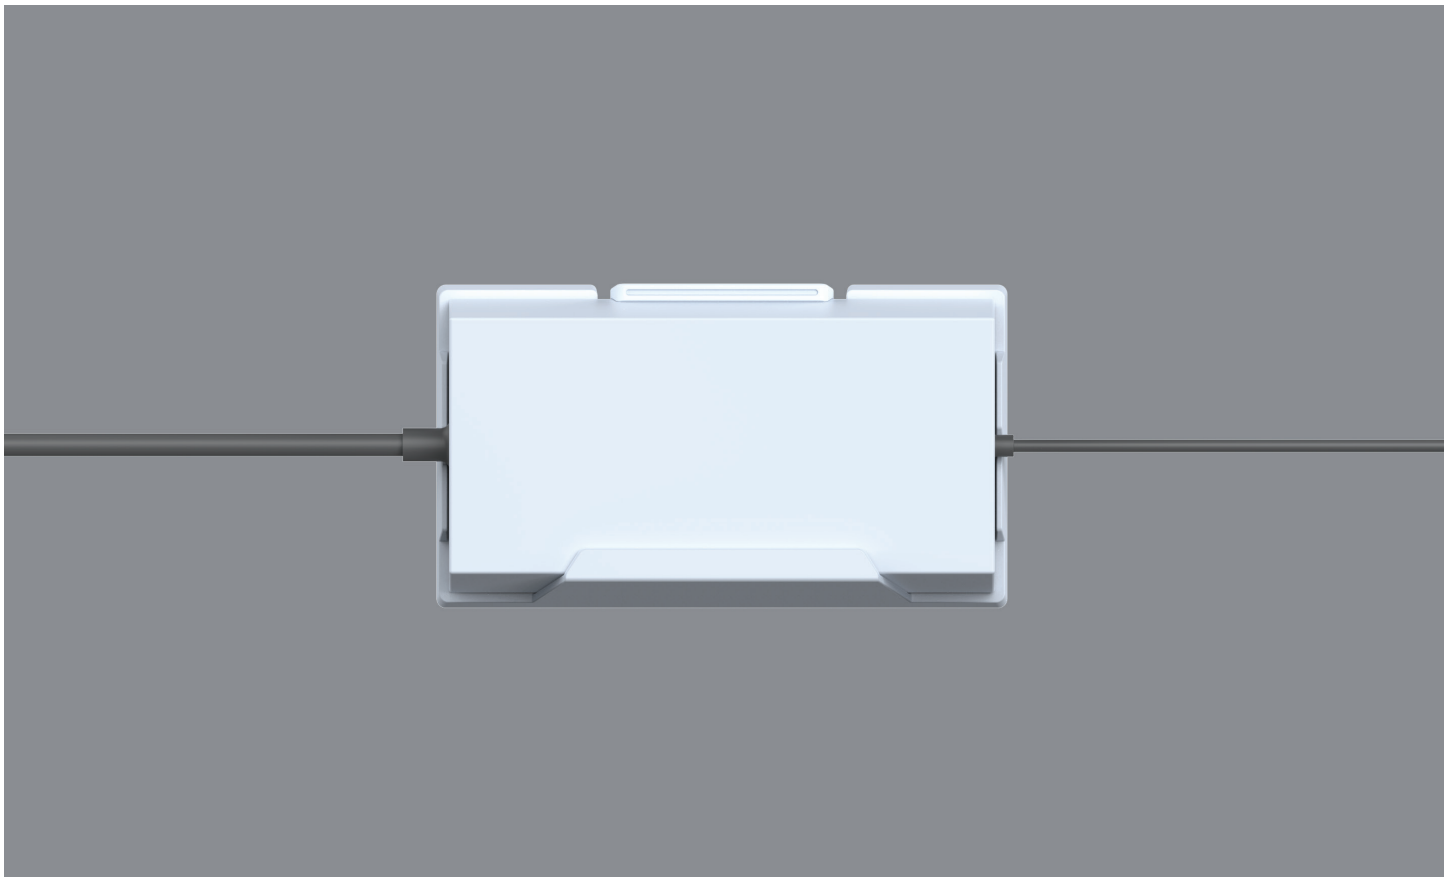

Η βάση του τροφοδοτικού έχει σχεδιαστεί για να τοποθετείτε το τροφοδοτικό απευθείας σε τοίχο ή άλλη επιφάνεια.

Είναι ιδανική για το σπίτι ή το γραφείο σας όταν δεν έχετε χώρο για να το τοποθετήσετε σε κάποια επιφάνεια, ή για άλλες περιπτώσεις χρήσης εν κινήσει, όπου η εξοικονόμηση χώρου είναι προτεραιότητά σας.

Αφού εγκαταστήσετε τη βάση του τροφοδοτικού, μπορείτε να τοποθετήσετε εύκολα το τροφοδοτικό στη βάση, ενώ η συσκευή διαθέτει και ασφάλεια καλωδίων, ώστε να μην αποσυνδεθούν κατά λάθος.

Συμβατότητα:

Τροφοδοτικό Τυπικού Starlink

Περιεχόμενα του κιτ:

Βάση τροφοδοτικού, 2x βίδες,
2x ούπα γυψοσανίδας

Προτεινόμενα εργαλεία:

Τρυπάνι, μαρκαδόρος, σταυροκατσάβιδο τύπου Phillips #2, κεφαλή τρυπανιού 4 mm (5/32 in) (χωρίς ούπα) ή κεφαλή τρυπανιού 7 mm (9/32 in) (με ούπα)

Διαστάσεις συσκευασίας:

250 x 165 x 85 mm (9,8 x 6,5 x 3,3 in)

Βάρος συσκευασίας:

0,34 kg (0,75 lb)