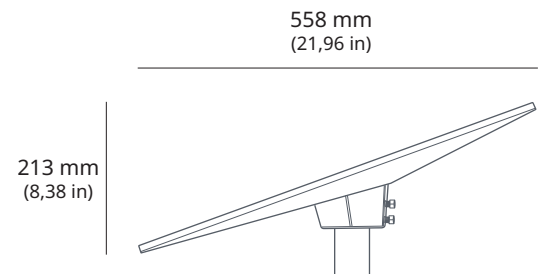

Η βάση προσαρμογέα τυπικού κιτ έχει σχεδιαστεί για να στερεώνεται σε ήδη υπάρχουσα βάση για το Μηχανοκίνητο τυπικό Starlink. Με τη βάση προσαρμογέα σωλήνα του Τυπικού κιτ και έναν ειδικά σχεδιασμένο σωλήνα ιστού, μπορείτε να εγκαταστήσετε εύκολα το Τυπικό Starlink, χωρίς να χρειάζεται να αντικαταστήσετε τη βάση σας.

Η βάση προσαρμογέα Τυπικού κιτ έχει σχεδιαστεί για εύκολη εγκατάσταση και συνοδεύεται από όλο τον απαραίτητο εξοπλισμό και εύκολες οδηγίες, ώστε να εξασφαλίσετε μια εύκολη διαδικασία εγκατάστασης.

Συμβατότητα:

Βάσεις Μηχανοκίνητου τυπικού Starlink:
επιτοίχια βάση μικρού μήκους, επιτοίχια
βάση μεγάλου μήκους, περιστροφική
βάση, επίγεια βάση στύλου, βάση στέγης

Περιεχόμενα του κιτ:

Βάση προσαρμογέα σωλήνα, σωλήνας
ιστού, κλειδί allen

Διαστάσεις πακέτου:

363 x 236 x 113mm

Βάρος συσκευασίας:

1,4 kg (3,1 lb)