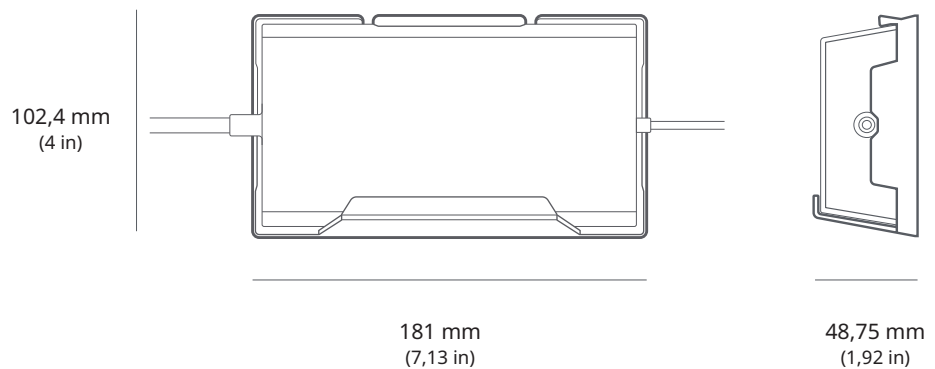

Η βάση του τροφοδοτικού έχει σχεδιαστεί για να τοποθετείτε το τροφοδοτικό απευθείας σε τοίχο ή άλλη επιφάνεια.

Είναι ιδανική για το σπίτι ή το γραφείο σας όταν δεν έχετε χώρο για να το τοποθετήσετε σε κάποια επιφάνεια, ή για άλλες περιπτώσεις χρήσης εν κινήσει, όπου η εξοικονόμηση χώρου είναι προτεραιότητά σας.

Αφού εγκαταστήσετε τη βάση του τροφοδοτικού, μπορείτε να τοποθετήσετε εύκολα το τροφοδοτικό στη βάση, ενώ η συσκευή διαθέτει και ασφάλεια καλωδίων, ώστε να μην αποσυνδεθούν κατά λάθος.

Συμβατότητα:

Τροφοδοτικό Τυπικού Starlink

Περιεχόμενα του κιτ:

Βάση τροφοδοτικού, 2x βίδες,
2x ούπα γυψοσανίδας

Προτεινόμενα εργαλεία:

Τρυπάνι, μαρκαδόρος, σταυροκατσάβιδο τύπου Phillips #2, κεφαλή τρυπανιού 4 mm (5/32 in) (χωρίς ούπα) ή κεφαλή τρυπανιού 7 mm (9/32 in) (με ούπα)

Διαστάσεις συσκευασίας:

250 x 165 x 85 mm (9,8 x 6,5 x 3,3 in)

Βάρος συσκευασίας:

0,34 kg (0,75 lb)