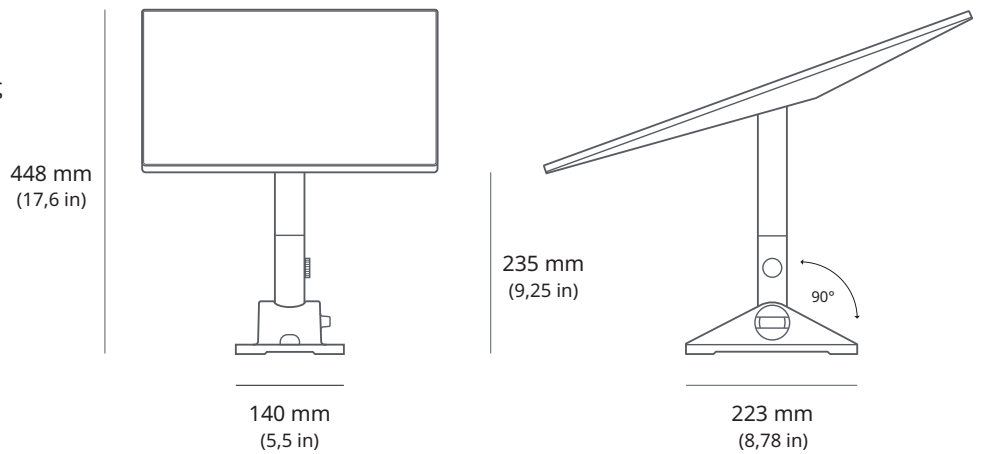

Διαστάσεις συσκευασίας:

280 x 470 x 105 mm (1,1 x 18,5 x 4,1 in)

Βάρος συσκευασίας:

1,6 kg (3,5 lb)

Η περιστροφική βάση του Τυπικού Starlink είναι ιδανική για εγκατάσταση σε επικλινείς στέγες με επίπεδα κεραμίδια. Ο μηχανισμός περιστροφής της περιστροφικής βάσης είναι σχεδιασμένος για ευκολία στη χρήση και ευελιξία. Μπορείτε να αξιοποιήσετε τη συσκευή σας όπως εσείς θέλετε χωρίς κανένα πρόβλημα, καθώς προσαρμόζεται σε διάφορες γωνίες και κατευθύνσεις, για να μεγιστοποιήσετε την απόδοση του Starlink σας.

Διαστάσεις συσκευασίας:

280 x 470 x 105 mm (1,1 x 18,5 x 4,1 in)

Βάρος συσκευασίας:

1,9 kg (4,2 lb)

Ο προσαρμογέα σωλήνα του Τυπικού Starlink έχει σχεδιαστεί για εγκατάσταση σε οποιονδήποτε στύλο με ελάχιστη διάμετρο 31 mm (1,25 in) και μέγιστη διάμετρο 63,5 mm (2,5 in). Η εγκατάσταση αυτής της προσαρμοσίμης και ανθεκτικής συσκευής γίνεται πολύ εύκολα σε στύλους διάφορων μεγεθών. Σας προσφέρει ευελιξία και ευκολία, ώστε να εγκαταστήσετε το Starlink στην τοποθεσία που θα εξασφαλίσει την καλύτερη δυνατή απόδοση.