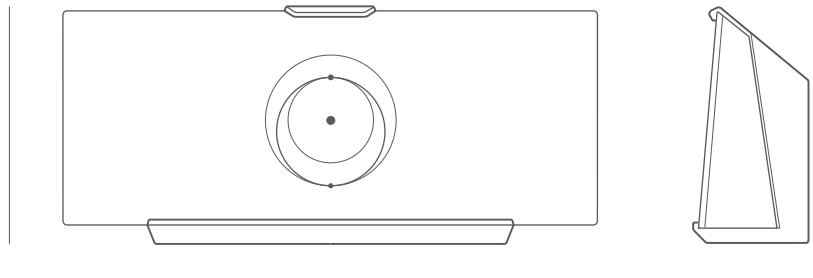

Η βάση του δρομολογητή έχει σχεδιαστεί για την απευθείας τοποθέτηση του δρομολογητή 3ης γενιάς σε τοίχο ή άλλη επιφάνεια.

Είναι ιδανική για το σπίτι ή το γραφείο σας όταν δεν έχετε χώρο για να το τοποθετήσετε σε κάποια επιφάνεια, ή για άλλες περιπτώσεις χρήσης εν κινήσει, όπου η εξοικονόμηση χώρου είναι προτεραιότητά σας.

Αφού εγκαταστήσετε τη βάση του δρομολογητή, ο δρομολογητής 3ης γενιάς τοποθετείται εύκολα στη βάση, ενώ η συσκευή διαθέτει και ασφάλεια καλωδίων, ώστε να μην αποσυνδεθούν κατά λάθος.

Συμβατότητα:

Δρομολογητής 3ης γενιάς

Περιεχόμενα του κιτ:

Βάση δρομολογητή, 2x βίδες,
2x ούπα γυψοσανίδας

Προτεινόμενα εργαλεία:

Τρυπάνι, μαρκαδόρος, σταυροκατσάβιδο τύπου Phillips #2, κεφαλή τρυπανιού 4 mm (5/32 in) (χωρίς ούπα) ή κεφαλή τρυπανιού 7 mm (9/32 in) (με ούπα)

Διαστάσεις συσκευασίας:

250 x 165 x 85 mm (9,8 x 6,5 x 3,3 in)

Βάρος συσκευασίας:

0,34 kg (0,75 lb)

132,5 mm
(5,2 in)

298,6 mm
(11,76 in)

66 mm
(2,60 in)