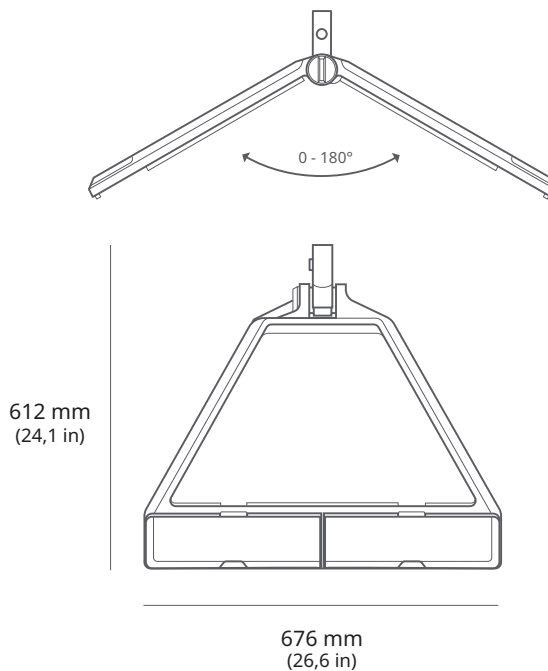

Η βάση στέγης δεν απαιτεί χρήση τρυπανιού και έχει σχεδιαστεί για να τοποθετείται στην κορυφή επικλινούς στέγης. Αυτή η βάση διατηρείται στη θέση της με βάρη στήριξης και είναι η ιδανική λύση για τις περιπτώσεις όπου δεν μπορείτε ή δεν θέλετε να ανοίξετε τρύπες στη στέγη σας. Η βάση είναι εξαιρετική επιλογή για μεταλλικές στέγες και στέγες με επίπεδα κεραμίδια, οι οποίες έχουν μικρότερη κλίση από 45 μοίρες, αλλά δεν συνιστάται για στέγες με κοίλα κεραμίδια.

Αυτή η βάση έχει ονομαστική ανθεκτικότητα σε ανέμους που φτάνουν τα 80 χλμ/ώρα (50 μίλια/ώρα) και καλύπτει τις περισσότερες ανάγκες εγκατάστασης.

Συμβατότητα:

Τυπικό Starlink

Περιεχόμενα του κιτ:

Βάση στέγης, 4x βάρη στήριξης,
20x κλιπ όδευσης καλωδίων

Διαστάσεις συσκευασίας:

Βάση: 756 x 656 x 101,4 mm (29,8 x 25,8 x 4,0 in)

Βάρη στήριξης: 424 x 124 x 189 mm (16,7 x 4,9 x 7,4 in)

Βάρος πακέτου:

Βάση: 5,8 kg (12,8 lb)

Βάρη στήριξης: 25,3 kg (55,8 lb)