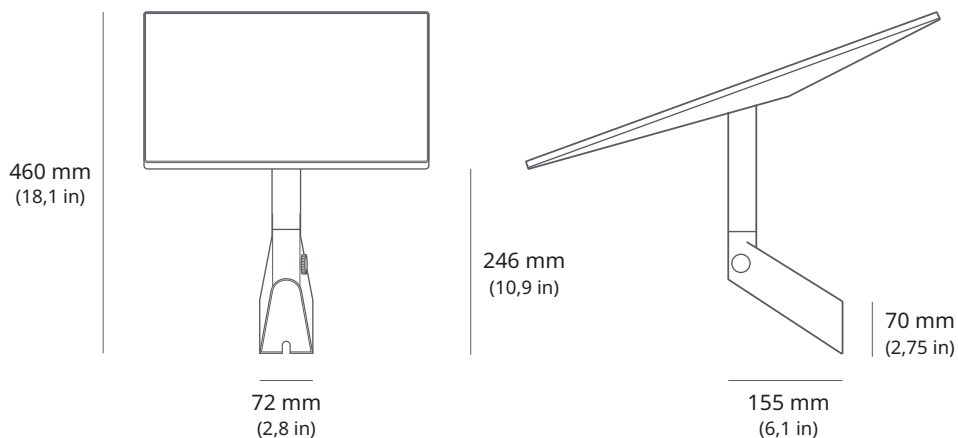

Διατίθενται για αγορά αφού λάβετε το email επιβεβαίωσης της παραγγελίας σας.

Η επιτοίχια βάση του Τυπικού Starlink έχει σχεδιαστεί για εγκατάσταση σε εξωτερικό τοίχο, κοντά στην κορυφή μιας επικλινούς στέγης ή πρόσοψης. Με αυτήν την επιτοίχια βάση, η συσκευή σας μπορεί να προεξέχει έως και 4" (10,16 cm) και προσφέρει μια ασφαλή πλατφόρμα σε μεγάλη απόσταση, έτσι ώστε να εγκαταστήσετε το Starlink σας στην καλύτερη δυνατή θέση, για την καλύτερη δυνατή σύνδεση και απόδοση.

Συμβατότητα:

Τυπικό Starlink, προεξοχή έως 10 cm (4")

Περιεχόμενα του κιτ:

Επιτοίχια βάση, σιλικόνη,
2x εξαγωνικές βίδες, 20x κλιπ όδευσης
καλωδίων

Συνιστώμενα εργαλεία:

Τρυπάνι, κεφαλή τρυπανιού 6 mm (1/4 in),
εξάγωνο καρυδάκι 14 mm (9/16 in),
μαρκαδόρος, αλφάδι

Διαστάσεις συσκευασίας:

280 x 470 x 105 mm (1,1 x 18,5 x 4,1 in)

Βάρος συσκευασίας:

1,6 kg (3,5 lb)

Η περιστροφική βάση του Τυπικού Starlink είναι ιδανική για εγκατάσταση σε επικλινείς στέγες με επίπεδα κεραμίδια. Ο μηχανισμός περιστροφής της περιστροφικής βάσης είναι σχεδιασμένος για ευκολία στη χρήση και ευελιξία. Μπορείτε να αξιοποιήσετε τη συσκευή σας όπως εσείς θέλετε χωρίς κανένα πρόβλημα, καθώς προσαρμόζεται σε διάφορες γωνίες και κατευθύνσεις, για να μεγιστοποιήσετε την απόδοση του Starlink σας.

Διαστάσεις συσκευασίας:

280 x 470 x 105 mm (1,1 x 18,5 x 4,1 in)

Βάρος συσκευασίας:

1,9 kg (4,2 lb)

Ο προσαρμογέα σωλήνα του Τυπικού Starlink έχει σχεδιαστεί για εγκατάσταση σε οποιονδήποτε στύλο με ελάχιστη διάμετρο 31 mm (1,25 in) και μέγιστη διάμετρο 63,5 mm (2,5 in). Η εγκατάσταση αυτής της προσαρμοσίμης και ανθεκτικής συσκευής γίνεται πολύ εύκολα σε στύλους διάφορων μεγεθών. Σας προσφέρει ευελιξία και ευκολία, ώστε να εγκαταστήσετε το Starlink στην τοποθεσία που θα εξασφαλίσει την καλύτερη δυνατή απόδοση.