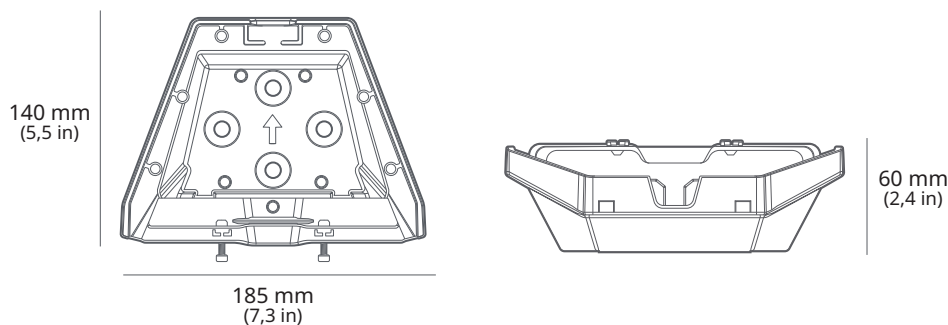

Η βάση για φορητή χρήση έχει σχεδιαστεί για να σας παρέχει αδιαβροχοποίηση και για να προστατεύει από την εισροή νερού κατά τη μόνιμη τοποθέτηση σε ξύλο, υαλοβάμβακα, μέταλλο, πλαστικό και τις σχισμές στις σχάρες του οχήματος. Η βάση για φορητή χρήση διαθέτει ασφάλειες από ανοξείδωτο χάλυβα, οι οποίες είναι ανθεκτικές στη διάβρωση, έτσι ώστε να μπορείτε να τη χρησιμοποιείτε σε αντίξοες συνθήκες. Αυτή η ανθεκτική βάση μπορεί να χρησιμοποιηθεί με πολλούς τρόπους και υποστηρίζει την τοποθέτηση σε γωνία 8 μοιρών για τη διατήρηση του σήματος σε ακραίες καιρικές συνθήκες ή κατόπιν έκθεσης σε νερό.

Συμβατότητα:

Τυπικό Starlink

Περιεχόμενα κιτ:

Βάση για φορητή χρήση, κατσαβίδι, 4x βίδες,
4x παξιμάδια Nylon, 4x εξαγωνικές βίδες,
4x ροδέλες στεγανοποίησης

Διαστάσεις συσκευασίας:

Βάση: 185,5 x 249,9 x 86 mm (7,3 x 9,8 x 3,4 in)

Βάρος συσκευασίας:

Βάση: 880 g (1,94 lb)