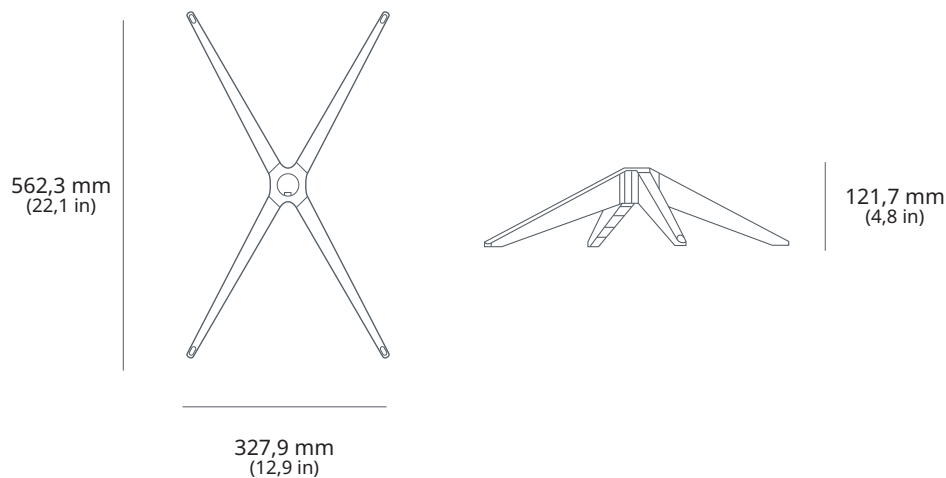

Η βάση τυπικού κιτ σε σχήμα Χ έχει σχεδιαστεί για εγκατάσταση στο επίπεδο του εδάφους ή για γρήγορη εγκατάσταση. Κατασκευασμένη από ανθεκτικά υλικά με αντοχή στις καιρικές συνθήκες, η βάση εξασφαλίζει γερό και ανθεκτικό στήριγμα για το Starlink σας, ικανό να αντέξει σε πολλές διαφορετικές περιβαλλοντικές συνθήκες.

Η βάση τυπικού κιτ σε σχήμα Χ έχει σχεδιαστεί για εύκολη εγκατάσταση και συνοδεύεται από όλο τον απαραίτητο εξοπλισμό και εύκολες οδηγίες, ώστε να εξασφαλίσετε μια εύκολη διαδικασία εγκατάστασης.

Συμβατότητα:

Τυπικό Starlink

Περιεχόμενα του κιτ:

Βάση σε σχήμα Χ,
προσαρμογέας ιστού, ιστός

Διαστάσεις συσκευασίας:

380 x 640 x 145 mm

Βάρος συσκευασίας:

2,9 kg (6,4 lb)