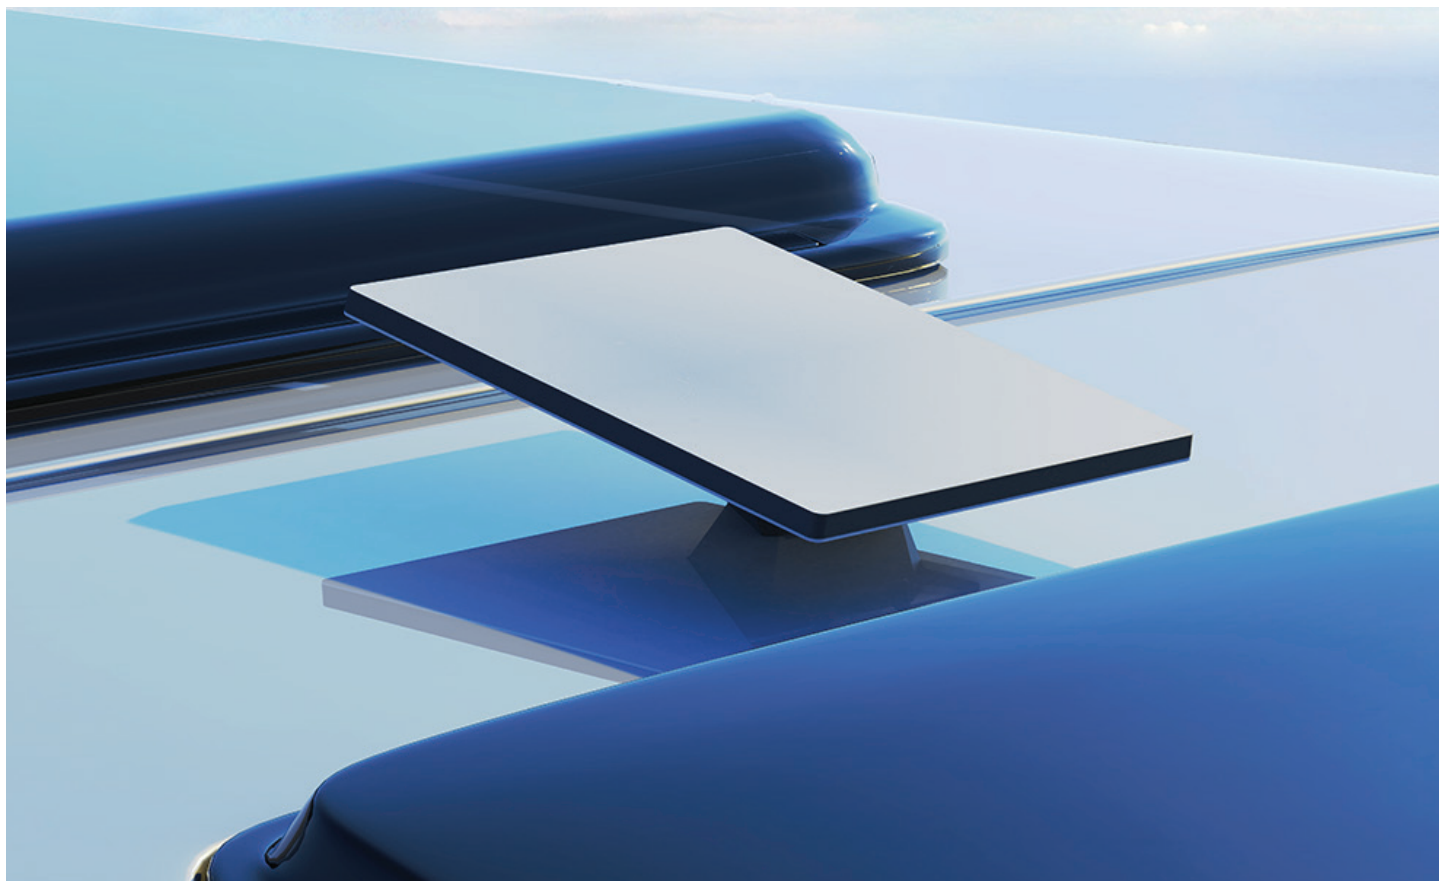

De Mini-mobiliteitsbevestiging zorgt voor een waterdichte afdichting en beschermt tegen water bij permanente bevestiging op hout, glasvezel, metaal en plastic. De mobiliteitsbevestiging is voorzien van roestvrijstalen bevestigingsmiddelen, die corrosiebestendig zijn voor in uitdagende omgevingen. Deze duurzame en veelzijdige bevestiging ondersteunt ook een bevestigingshoek van 9 graden om een signaal te krijgen tijdens extreme en natte weersomstandigheden.

Compatibiliteit:

Starlink Mini

Inhoud van de kit:

Mobiliteitsbevestiging, 2 bouten van 50 mm, 2 bouten van 30 mm, 2 bouten van 20 mm, 2 nyloc-moeren, 2 roestvrijstalen sluitringen, 2 afdichtingsringen

Afmetingen verpakking:

185,5 x 249,9 x 86 mm (7,3 x 9,8 x 3,4 inch)

Gewicht verpakking:

0,6 kg (1,32 lbs)