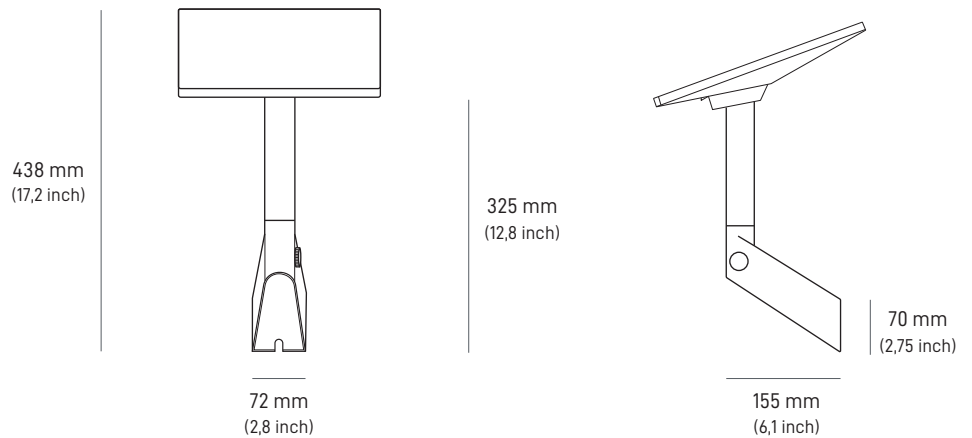

STARLINK | MINI-ACCESSOIRES

Deze kunnen worden gekocht zodra u via e-mail uw bestelbevestiging heeft ontvangen.

De Starlink Mini-muurbevestiging kan geïnstalleerd worden op een buitenmuur bovenaan de gevel of de boeiboorden. Deze muurbevestiging is geschikt voor een maximale overhang van 10 cm (4 inch) en is een veilig, overhangend platform zodat uw Starlink de beste connectiviteit heeft en prestaties levert.

De muurbevestiging is eenvoudig te installeren en aan te passen en wordt geleverd met alle benodigde hardware en instructies, waardoor het installatieproces probleemloos verloopt.

Compatibiliteit:

Starlink Mini, maximale overhang van 10 cm (4 inch)

Inhoud van de kit:

Muurbevestiging, siliconen,
2 draadschroeven, 20 kabelklemmen

Aanbevolen gereedschap:

Boor, boorbit van 6 mm (1/4 inch),
9/16 inch inbus, potlood, waterpas

Afmetingen verpakking:

270 x 360 x 95 mm (10,6 x 14,2 x 3,7 inch)

Gewicht verpakking:

1,5 kg (3,3 lbs)

De draaipuntbevestiging van de Starlink Mini is perfect voor installatie op schuine daken met shingles. Het draaibare mechanisme met draaipuntbevestiging maakt moeiteloze afstemming mogelijk, met aanpassing aan verschillende hoeken en richtingen, waardoor de prestaties van uw Starlink worden gemaximaliseerd.