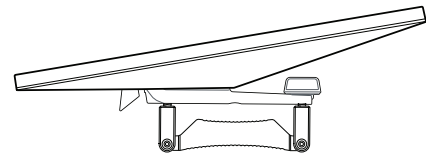

260 mm
(10,2 inch)