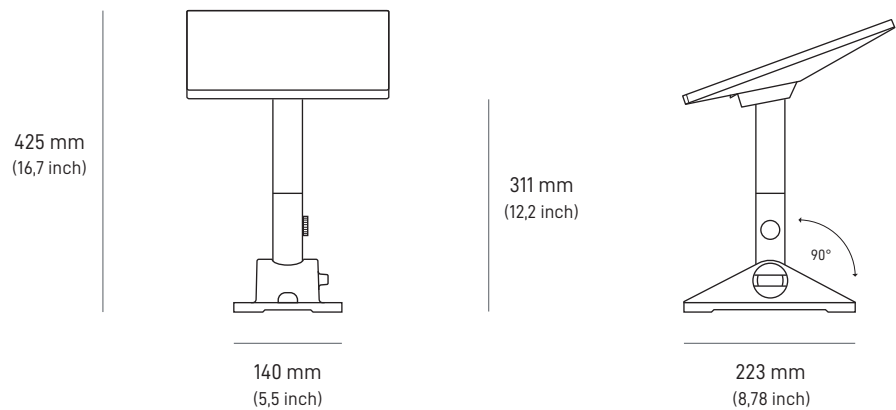

Afmetingen verpakking:

270 x 360 x 95 mm (10,6 x 14,2 x 3,7 inch)

Gewicht verpakking:

1,8 kg (4,0 lbs)

De Mini-mobiliteitsbevestiging zorgt voor een waterdichte afdichting en beschermt tegen water bij permanente bevestiging op hout, glasvezel, metaal en plastic. De mobiliteitsbevestiging is voorzien van roestvrijstalen bevestigingsmiddelen, die corrosiebestendig zijn voor in uitdagende omgevingen. Deze duurzame en veelzijdige bevestiging ondersteunt ook een bevestigingshoek van 9 graden om een signaal te krijgen tijdens extreme en natte weersomstandigheden.