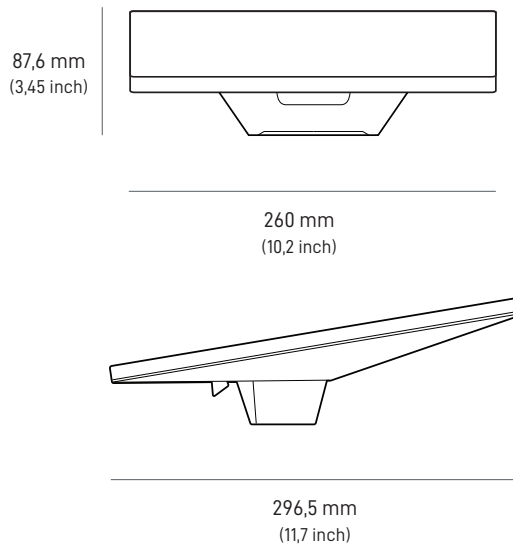

Afmetingen verpakking:

270 x 360 x 95 mm (10,6 x 14,2 x 3,7 inch)

Gewicht verpakking:

1,8 kg (4,0 lbs)

De Mini-mobiliteitsbevestiging zorgt voor een waterdichte afdichting en beschermt tegen water bij permanente bevestiging op hout, glasvezel, metaal en plastic. De mobiliteitsbevestiging is voorzien van roestvrijstalen bevestigingsmiddelen, die corrosiebestendig zijn voor in uitdagende omgevingen. Deze duurzame en veelzijdige bevestiging ondersteunt ook een bevestigingshoek van 9 graden om een signaal te krijgen tijdens extreme en natte weersomstandigheden.

Compatibiliteit:

Starlink Mini

Inhoud van de kit:

Mobiliteitsbevestiging, 2 bouten van 50 mm, 2 bouten van 30 mm, 2 bouten van 20 mm, 2 nyloc-moeren, 2 roestvrijstalen sluitringen, 2 afdichtingsringen

Afmetingen verpakking:

185,5 x 249,9 x 86 mm (7,3 x 9,8 x 3,4 inch)

Gewicht verpakking:

0,6 kg (1,32 lbs)

De Mini-dakdragerbevestiging is geschikt voor verschillende dakdragers van voertuigen, variërend in dikte van 12 mm (0,47 inch) tot 48 mm (1,9 inch), met een maximale breedte van 88 mm (3,5 inch). Gebruik uw Mini onderweg en verwijder uw Mini eenvoudig van de dakdragerbevestiging wanneer deze niet in gebruik is.