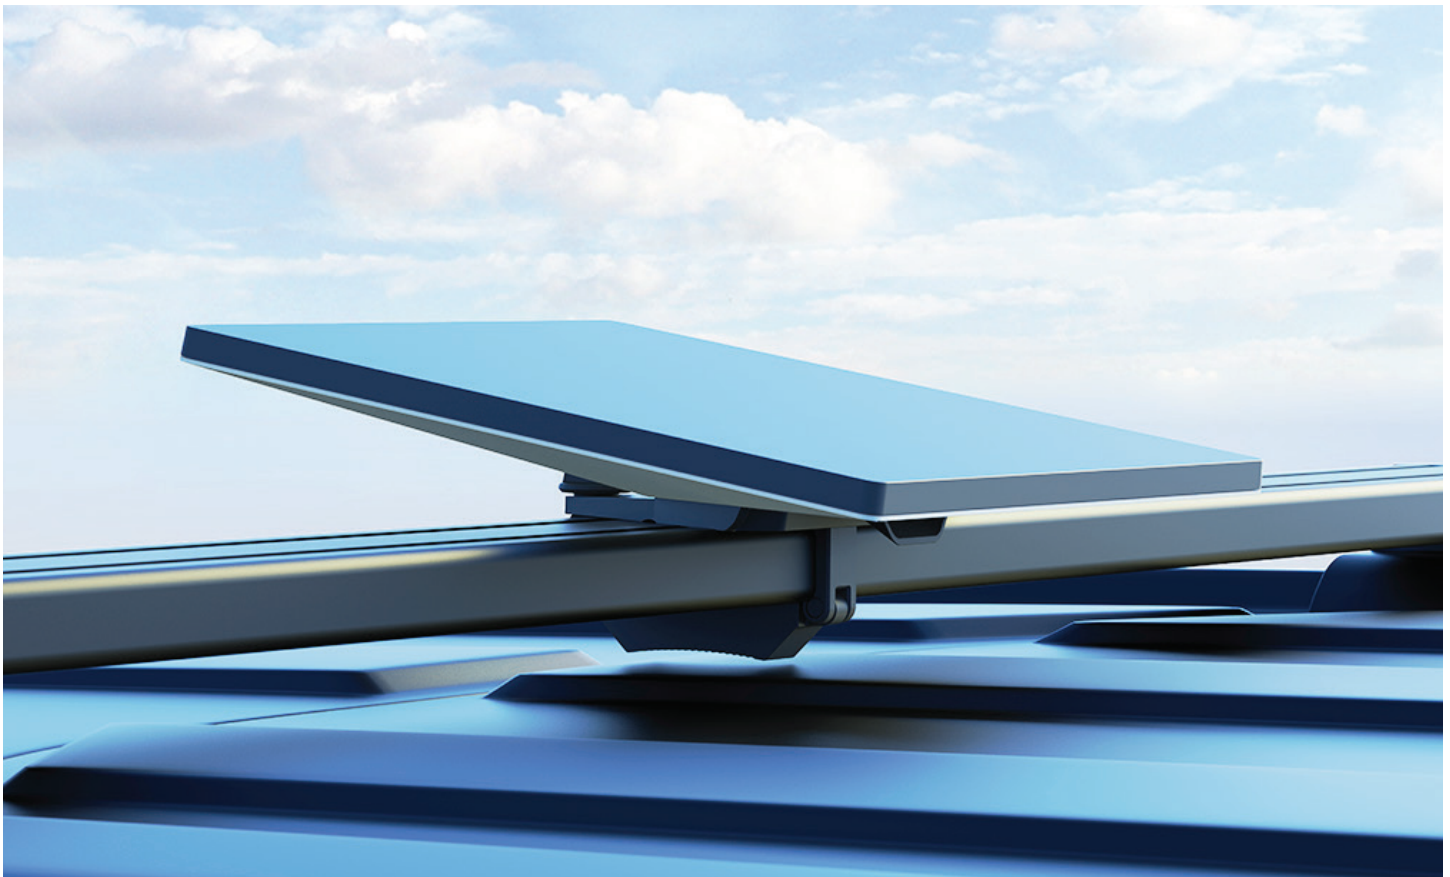

296,5 mm
(11,7 inch)