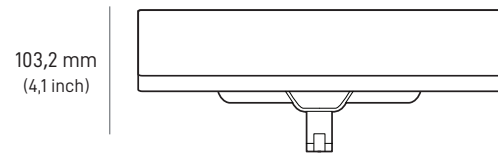

De Mini-dakdragerbevestiging is geschikt voor verschillende dakdragers van voertuigen, variërend in dikte van 12 mm (0,47 inch) tot 48 mm (1,9 inch), met een maximale breedte van 88 mm (3,5 inch). Gebruik uw Mini onderweg en verwijder uw Mini eenvoudig van de dakdragerbevestiging wanneer deze niet in gebruik is.

NIET BEDOELD OM OP RONDE PROFIELSTAVEN TE WORDEN BEVESTIGD.

Compatibiliteit:

Starlink Mini

Inhoud van de kit:

Dakdragerbevestiging

Afmetingen verpakking:

185,5 x 249,9 x 86 mm (7,3 x 9,8 x 3,4 inch)

Gewicht verpakking:

0,6 kg (1,32 lbs)