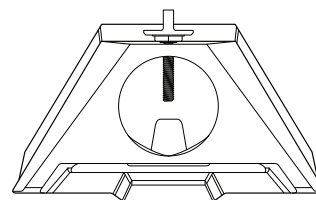

De minibuisadapter vervangt de buisadapter van de Mini-kit bij schade of als u een extra buisbevestiging nodig hebt naast uw permanente installatie.

Compatibiliteit:

Starlink Mini

Inhoud van de kit:

Mini-buisadapter

Afmetingen verpakking:

206 x 118 x 62 mm (8,1 x 4,6 x 2,4 inch)

Gewicht verpakking:

0,2 kg (0,44 lbs)

101,5 mm
(4 inch)